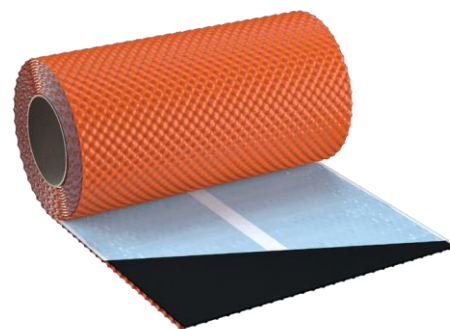

Tihenduslint 3D HJ 300mmx5m

Isekleepuv korstnateip on disainitud kasutamiseks viimistlustöödel korstnate, eenduvate akende ja katuseakende piirkonnas. Alumiiniumlinde pind on profileeritud 3-dimensioonilise diagonaalmustriga, mis võimaldab kasutamist katuse keerukates piirkondades. Toode iseloomustab suur painduvus ja käsitlemise lihtsus ning need omadused muudavad töötamise katuse keerulistes kohtades kiireks ja lihtsaks.

Tootekood 59-1000002824 must, 59-1000002825 pruun, 59-1000002826 punane

| PARAMEETER | ÜHIK | VÄÄRTUS |
|------------------------------|----------------------|--|
| Materjal | | Alumiinium ja butüül |
| Alumiinium | [mm] | Laius: 300 Paksus: 0,12 |
| Butüüllindi mõõtmed | [mm] | 290 x 1,0 |
| Butüüllindi värvus | | must, vooderduskilega |
| Butüüllindi tihedus | [g/cm ³] | 1,65 ± 0,05 |
| Butüüllindi rebenemistugevus | [N/ 24 mm] | > 25 (35 ±10) |
| Butüüllindi lahustid | | ei sisalda |
| Butüüllindi vananemiskindlus | | hea, seda ka soojades ja niisketes tingimustes |
| Laius | [mm] | 300 |
| Pikkus | [mb] | 5 |
| Pealekandmistemperatuur | [°C] | 5–40 |
| Värv | [RAL] | tellisepunane 8004, hallikaspruun 8019, šokolaadipruun 8017, pigimust 9005, mustjashall 7021, kastanpruun 8015, pruunikaspunane 3011 |
| Pakend | [tk] | 1 |
| Kaubaalus | [tk] | 144 |

Eelised:

- Painduvus ja kasutamise lihtsus
- UV-kindlus
- Vee- ja külmakindel

Tihenduslint 3D HJ 300mmx5m

Kasutusala:

Kasutamiseks katusepiirkondades, kus on igasuguseid tihendeid ja liitekohti, iseäranis korstnapleki, eendakende ja katuseakende juures. Seda kasutatakse ka sein ja katuse vaheliste liitekohtade jaoks. Seda saab kasutada enamiku katusekatete puhul – keraamilised ja betoonplaadid, metallist katuseplaadid, soontega metallehed, profileeritud alumiiniumlehed jne.