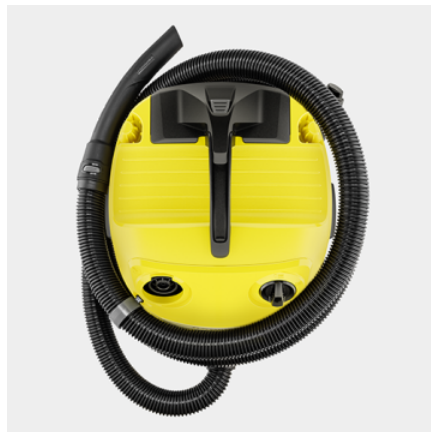

Imivooliku hoiustamine seadmel

- Imivoolikut saab ruumisäästlikult hoiustada seadme ülaosas.
- Intuiitiivne ja turvaline hoidmine parema- ja vasakükäelistele kasutajatele.