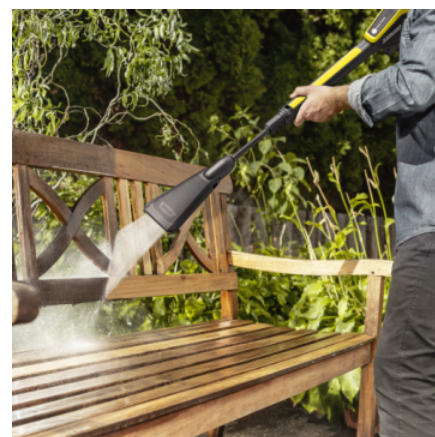

Seadmed

Kõrgsurvepüstol		G 180 Q Smart Control
3-ühes Multi Jet eco!Booster		■
Kõrgsurvevoolik	m	10 / PremiumFlex
Teleskoopkäepide		■
Integreeritud veefilter		■
A3/4" aiavooliku ühendusadapter		■
Vee imemine		■

■ Tarnitakse koos seadmega

Smart Control päästikupüstol võimendusrežiimi ja 3-in-1 Multi Jet pihustustoruga

- LCD-ekraaniga pesupüstol ja nupud rõhu reguleerimiseks või puhastusaine doseerimiseks. Sisaldab võimendusrežiimi lisavõimsuseks tõrksa mustuse vastu võitlemiseks.
- Pöörleva pihustustorul 3-in-1 Multi Jet on kolm erinevat düüsi joa tüübi lihtsaks vahetamiseks.
- Kiirühendusadapter Quick Connect kõrgsurvevooliku ja lisatarvikute lihtsaks kinnitamiseks.

PremiumFlex kõrgsurvevoolik

- Paindlik voolik tagab ülima paindlikkuse ja seeläbi maksimaalse liikumisvabaduse.
- Kerige kõrgsurvevoolikut peale ja maha kergelt, ilma et tekiks sõlmi.

Eco!Boosteriga: 50% kõrgem puhastusjõudlus võrreldes tasapinnalise joaga, 50% kõrgem vee- ja energiatõhusus*