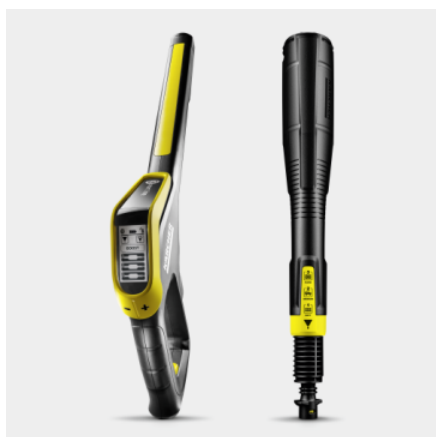

KÄRCHER

K 5 PREMIUM SMART CONTROL FLEX ECO!B

Suurema jõudluse saavutamiseks: K 5 Premium Smart Control Flex eco!Booster survepesur PremiumFlexi vooliku, G 180 Q Smart Control pesupüstoli, voolikurulli ja eco!Booster Kitiga.

Seadmed

Kõrgsurvepüstol		G 180 Q Smart Control
3-ühes Multi Jet eco!Booster		■
Kõrgsurvevoolik	m	10 / PremiumFlex
Teleskoopkäepide		■
Integreeritud veefilter		■
A3/4" aiavooliku ühendusadapter		■
Vee imemine		■

■ Tarnitakse koos seadmega

Smart Control päästikupüstol võimendusrežiimi ja 3-in-1 Multi Jet pihustustoruga

- LCD-ekraaniga pesupüstol ja nupud rõhu reguleerimiseks või puhastusaine doseerimiseks. Sisaldab võimendusrežiimi lisavõimsuseks tõrksa mustuse vastu võitlemiseks.
- Pöörleva pihustustorul 3-in-1 Multi Jet on kolm erinevat düüsi joa tüübi lihtsaks vahetamiseks.
- Kiirühendusadapter Quick Connect kõrgsurvevooliku ja lisatarvikute lihtsaks kinnitamiseks.

PremiumFlex kõrgsurvevoolik

- Paindlik voolik tagab ülima paindlikkuse ja seeläbi maksimaalse liikumisvabaduse.
- Kerige kõrgsurvevoolikut peale ja maha kergelt, ilma et tekiks sõlmi.

Eco!Boosteriga: 50% kõrgem puhastusjõudlus võrreldes tasapinnalise joaga, 50% kõrgem vee- ja energiatõhusus*