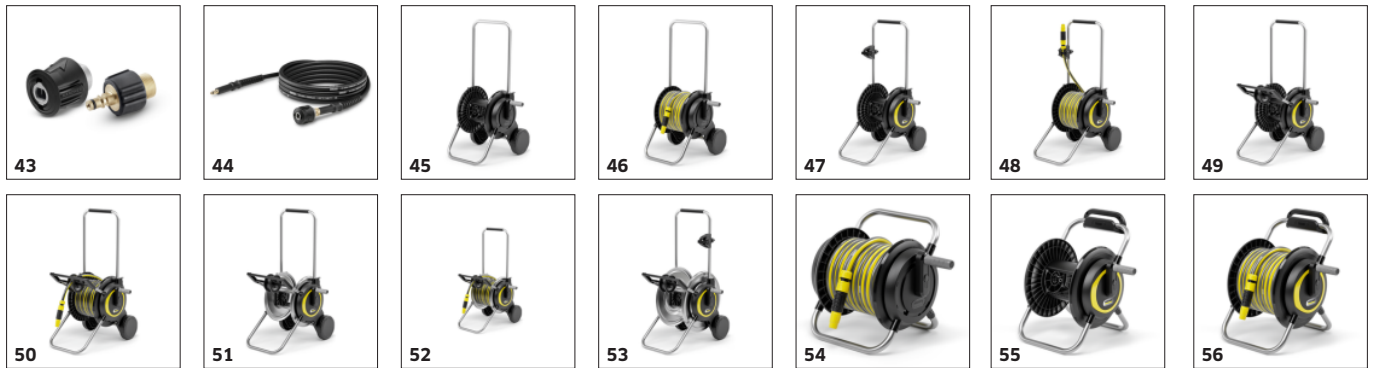

## LISATARVIKUD K 4 CLASSIC 1.679-420.0

		Tellimuse nr.	Kirjeldus	
<b>KÕRGSURVEVOOLIKUD</b>				
<b>Kõrgsurvepesuri tagavaravoolikud -Süsteemidele alates aastast 1992</b>				
Pikendusvooliku adapteri komplekt	43	2.643-037.0	Kaheosaline adapteri komplekt krivikeermega pikendusvooliku ühendamiseks kiirkinnitussüsteemiga Quick Connect varustatud survepesuri külge. Mitte voolikurullidega survepesuritele.	<input type="checkbox"/>
<b>Survepesuri pikendusvoolik: süsteemiga Quick Connect seadmetele sobiv lahendus</b>				
Kõrgsurve pikendusvoolik Quick Connect 6 m	44	2.641-709.0	Kõrgsurve pikendusvoolik suurema paindlikkuse saavutamiseks. 6 m töökindel ja vastupidav DN 8 kvaliteetvoolik. Quick Connect kiirühendustega seeriatele K 2 - K 7 alates aastast 2008.	<input type="checkbox"/>
<b>VOOLIKU HOIUSTAMINE JA VOOLIKUKÄRU</b>				
HT 2	45	2.645-361.0	Mobiilne ja stabiilne voolikukäru avaldab muljet oma eriti laia põhjaga, mis tagab maksimaalse stabiilsuse. Reguleeritava kõrgusega käepidemega kompaktne mudel väikesesse aedadesse.	<input type="checkbox"/>
HT 2.20 Set	46	2.645-362.0	Kompaktne ja mobiilne voolikukäru üllilaia põhjaga maksimaalse stabiilsuse tagamiseks, 20 m Kärcheri vooliku, kastmistarvikute ja otsikuga ning reguleeritava kõrgusega käepidemega.	<input type="checkbox"/>
HT 3	47	2.645-363.0	Mobiilne ja stabiilne: Keskmise suurusega aedadele mõeldud voolikukäru kogub punkte oma üllilaia aluse maksimaalse stabiilsuse ja reguleeritava kõrgusega käepidemega. Sisaldab otsiku hoidikut.	<input type="checkbox"/>
HT 3.20 Set	48	2.645-364.0	Otsakuhooldjaga voolikukäru avaldab muljet oma üllilaia põhjaga maksimaalse stabiilsuse tagamiseks, reguleeritava kõrgusega käepideme, 20 m aiavooliku ja kastmistarvikutega.	<input type="checkbox"/>
HT 4	49	2.645-365.0	Kõik on kontrolli all: voolikukäru kogub punkte oma tugeva voolikurulli, maksimaalse stabiilsuse tagamiseks üllilaia aluse, täpse voolikujuhiku ja reguleeritava kõrgusega käepidemega.	<input type="checkbox"/>
HT 4.20 Set	50	2.645-366.0	Mobiilne voolikukäru komplekt avaldab muljet oma eriti laia põhja, täpse voolikujuhiku ja reguleeritava kõrgusega käepidemega ning on koheseks kasutamiseks valmis, sealhulgas 20 m voolik ja tarvikud.	<input type="checkbox"/>
HT 5 M	51	2.645-367.0	Mobiilne ja stabiilne voolikukäru avaldab muljet tugeva metallist voolikurulli, eriti laia põhja, täpse voolikujuhiku ja reguleeritava kõrgusega käepidemega.	<input type="checkbox"/>
HT 5.20 M Set	52	2.645-368.0	Voolikukäru kogub punkte oma tugeva metallrulli, suure stabiilsuse tagamiseks laia aluse ja 20 m voolikuga ning on koheseks kasutamiseks koos kaasasolevate kastmistarvikutega valmis.	<input type="checkbox"/>
HT 6 M	53	2.645-369.0	Mobiilne ja stabiilne voolikukäru kogub punkte tugeva metallist voolikurulli ja eriti laia põhjaga, samuti täpsete voolikujuhikute ja reguleeritava kõrgusega käepidemega.	<input type="checkbox"/>
HR 2.10 Set	54	2.645-370.0	Täielik komplekt mugavaks kastmiseks ja ruumisäästlikuks vooliku hoidmiseks. Valmis koheseks kasutamiseks koos 10 m Kärcheri aiavooliku, pistikute, kraaniadapteri ja otsikuga.	<input type="checkbox"/>
HR 3	55	2.645-371.0	Üks voolikurull - kaks funktsiooni: HR 3 kasutatakse nii vooliku seinal hoidmiseks kui ka mobiilseks kasutamiseks aias. Selline näeb välja paindlik kastmine.	<input type="checkbox"/>
HR 3.20 Set	56	2.645-372.0	Üks voolikurull - kaks funktsiooni: komplekti HR 3.20 koos 20 m vooliku ja tarvikutega kasutatakse nii vooliku seinal hoidmiseks kui ka mobiilseks kasutamiseks aias.	<input type="checkbox"/>