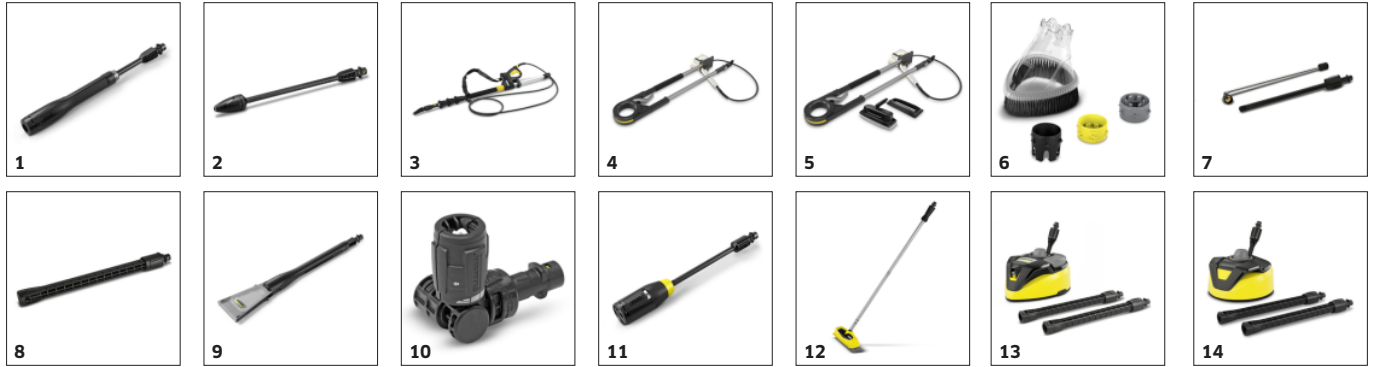

LISATARVIKUD K 4 CLASSIC

1.679-420.0

		Tellimuse nr.	Kirjeldus	
PIHUSTIVOOLIKUD				
Pesudüüs VP 180	1	2.644-430.0	Vario Power joatoru VP 160 klasside K 4 ja K 5 survepesuritele. Astmeteta reguleeritav madalsurvejoast kõrgsurvejoani, lihtsalt joatoru keerates.	■
Pesudüüs DB 145 survepesuritele K 4-K 5	2	2.642-728.0	Keskklassi pöörddüüsiga pesutoru Kärcheri K 4 ja K 5 klassi survepesuritele. Eriti tõrksa mustuse, näiteks samblaga kaetud või ilmastiku tõttu määrduvad pindade puhastamiseks.	■
Teleskoopkäepidemega jugatoru	3	2.642-347.0	Teleskoopkäepidemega puhastustoru (1,20-4 m) raskesti ligipääsetavate kohtade hõlpsaks puhastamiseks. Seadmel on õlarihm, bajonettühendus ja integreeritud ning ergonomiliselt reguleeritav pesupüstol. Kaal: umbes 2 kg.	□
Teleskoop-pihustustoru TLA 4	4	2.644-190.0	(Peaaegu) kõikide kohtade lihtne puhastus: teleskoop-pihustustoru ulatub tänu oma 180 kraadi reguleeritavale liigendile ka raskesti ligipääsetavatesse kohtadesse.	□
Fassaadi- ja klaasipuhastuskomplekt	5	2.644-249.0	Teleskoop-pihustustorust TLA 4 ja fassaadi- ja klaasipuhastuskomplektist koosnev komplekt. Raskesti ligipääsetavate pindade, näiteks fassaadide ja talveaedade puhastamiseks.	□
Pritsmekaitse	6	2.642-706.0	K 2 - K 7 klassi läbipaistev pritsmekate Kärcheri survepesuritele, mis kaitsevad kasutajat ja ümbritsevat ala pihustatava vee eest. Ideaalne nurkade ja servade puhastamiseks.	□
Nurgaga pihustustoru	7	2.638-817.0	Eriti pikk, nurga all olev pihustustoru (u 1 m), et puhastada kerge vaevaga ka kõige raskemini ligipääsetavaid kohti, nt vihmaveerenne või sõidukite kerealust piirkonda.	□
Pihustustoru pikendus	8	2.643-240.0	Pikendab pihustustoru 0,4 m võrra. Võimaldab efektiivselt puhastada raskesti ligipääsetavaid alasid. Sobib kõigi Kärcheri lisatarvikutega.	□
eco!Booster 130	9	2.645-387.0	Ideaalne õrnade pindade korral ja väga tõhus - tarvik eco!Booster tagab 50% parema puhastustulemuse kui lapiik juga, säästes vett, energiat ja aega.	□
Pesudüüs VP 180 S	10	2.643-254.0	VP 180 S: Kerge, surve piiramatult reguleerimisvõimalusega ning paindliku ja reguleeritava 360° liigendiga pihusti sobib ideaalselt raskesti ligipääsetavate alade puhastamiseks.	□
Pesudüüs MJ 4-in-1	11	2.644-431.0	MJ 160 4-in-1 Multi Jet 4 pihustustüübiga K 4 ja K 5 survepesuritele: pöörddüüsi, kõrgsurve-lehvikjoa, puhastusvahendi joa ja laia lehvikjoaga.	□
PINNAPUHASTAJAD				
PS 40 Survepesuri pinnapuhastushari	12	2.643-245.0	Pinnapuhastushari PS 40 koos kolme integreeritud kõrgsurvedüüsiga. Võimas puhastus eemaldab tõrksa mustuse pindadelt kiiresti ja hõlpsasti. Ideaalne treppide ja erinevate servade puhastamiseks.	□
T 7 Plus T-Racer pinnapuhasti	13	2.644-074.0	Survedüüsiga pinnapuhasti, mis puhastab ka nurgad ja servad: loputusfunktsiooniga pinnapuhasti T 7 Plus T-Racer on ette nähtud suurte pindade tõhusaks ja pritsmevabaks puhastamiseks.	□
Pinnapuhasti T 5 T-Racer	14	2.644-084.0	Suurte pindade põhjalik ja pritsmevaba puhastus: pinnapuhasti T 5 T-Racer. Düüside reguleeritav asend võimaldab pinnapuhastiga puhastada nii kõvasid kui ka tundlikumaid pindu.	□