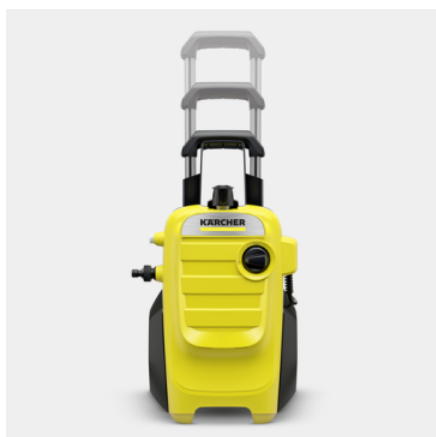

Teleskoopkäepide

- Alumiiniumist teleskoopтору saab transportimise ajaks pikendada ning hoiustamise ajaks jälle lühendada.