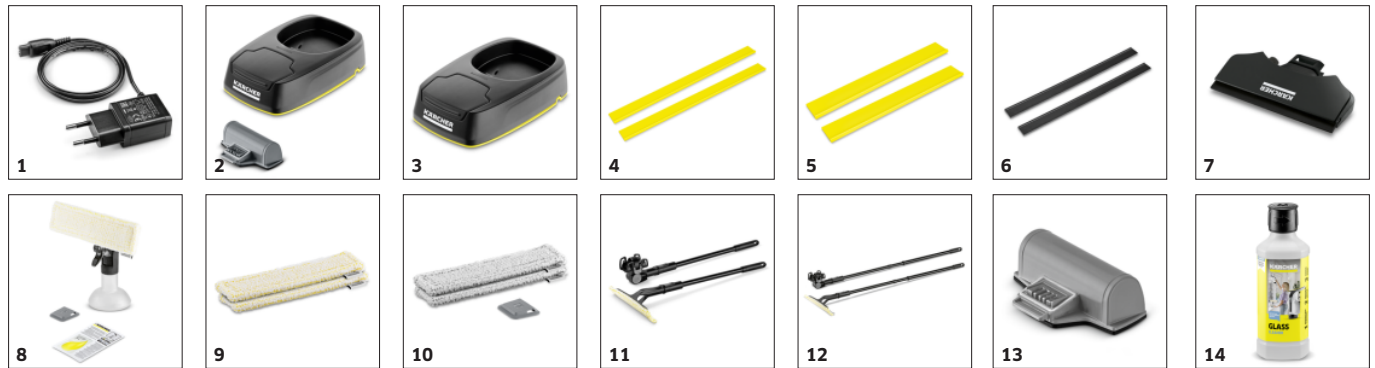

LISATARVIKUD WV 5 PLUS N BATTERY

1.633-702.0

		Tellimuse nr.	Kirjeldus	
AKNAPESURID				
Toiteplokid				
WV & KV akulaadija	1	2.633-107.0	Akulaadija Kärcheri aknapesuritele Window Vac ja juhtmeta aknapuhastile.	■
Laadimisjaamad				
Aknapesuri WV 5 laadimisjaam ja vahetusaku	2	2.633-116.0	Komplekti kuulub laadimisjaam ja vahetusaku akutoitel aknapesuritele WV 5 ja WVP 10.	■
Laadimisjaam aknapesurile WV 5	3	2.633-125.0	Laadimisjaam akutoitel aknapesurile Window Vac WV 5.	□
Imemishuulikud				
WV levelling blades (280 mm) (WV2/WV3)	4	2.633-603.0		□
WV levelling blades (170mm) (WV 1/2/3)	5	2.633-604.0		□
WV 2 /WV 5 asenduskummid (280 mm)	6	2.633-005.0	Asenduskummid aknapesuritele WV 50, WV 75, WV 2 ja WV 5 Window Vac. Kõikide siledete pindade triibuvabaks puhastuseks - ilma musta pesuvee tilkumiseta.	□
Otsikud				
WV 2 /WV 5 väike imemisotsak	7	2.633-112.0	170 mm laiune väike imemisotsak aknapesuri mudelitele WV 2 ja WV 5 sobib eriti hästi kitsa ruudujaotusega akende ja muude väikeste aknapindade puhastamiseks.	□
Pihustid				
Pihustusudeli komplekt Extra	8	2.633-129.0	Pihustusudeli komplekt Extra, kuhu kuulub mikrokiust pühkimislapp, millel on takjapaelast kinnitus, laiad ja kitsad puhastusotsakud, mustusekaabits ja 20 ml aknapuhastusvahendi kontsentraat.	□
Mopid				
Aknapesuri mikrokiudlapp	9	2.633-130.0	Takjapaelkinnitusega mikrokiudlapp mustuse WV pihustusudeli abil optimaalseks eemaldamiseks kõikidelt siledatelt pindadelt.	□
WV mikrokiudlapp välitingimustesse	10	2.633-131.0	Ideaalne välitingimustes kasutamiseks: takjapaelkinnitusega mikrokiudlapp ja suure hulga abrasiivsete kiududega. Komplekti kuulub ka mustusekaabits tõrksa mustuse eemaldamiseks.	□
Pikendused				
WV extension set short	11	2.633-606.0		□
Pikenduskomplekt	12	2.633-144.0	Teleskoopvarrega pikenduskomplekti abil aknapesurile Window Vac ning vibreeriva juhtmeta aknapuhasti abil saate puhastada ka kõrgel asuvaid aknaid. Pikendatav 0,6 meetrist kuni 1,5 meetrini.	□
Vahetusakud				
Vahetusaku aknapesurile WV 5 ja WVP	13	2.633-123.0	Nautige katkestusteta tööd akutoitel aknapesurite WV 5, WVP ja vahetusaku abil.	□
KLAASIPESUVAHENDID				
Klaasipuhastusvahendi kontsentraat RM 500	14	6.295-772.0	Kõikide klaas- ja peegelpindade triibuvabaks puhastamiseks. Eemaldab tõrksa mustuse, näiteks rasvakihi, näpujäljed ja heitmed.	○

■ Tarnitakse koos seadmega □ Saadaval olevad lisatarvikud. ○ Pesuaine.