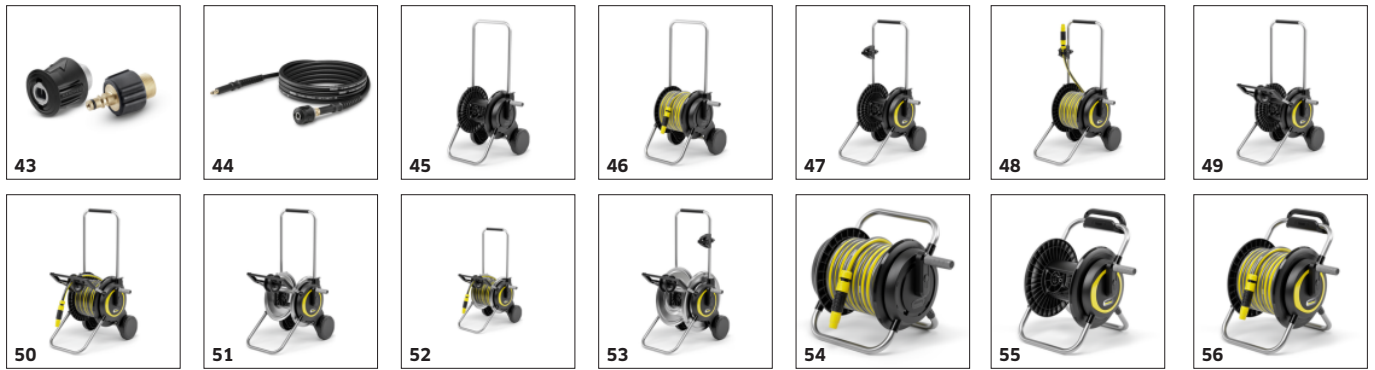

■ Tarnitakse koos seadmega □ Saadaval olevad lisatarvikud. ○ Pesuaine.

LISATARVIKUD K 4 CLASSIC HOME

1.679-423.0

		Tellimuse nr.	Kirjeldus	
KÕRGSURVEVOOLIKUD				
Kõrgsurvepesuri tagavaravoolikud -Süsteemidele alates aastast 1992				
Pikendusvooliku adapteri komplekt	43	2.643-037.0	Kaheosaline adapteri komplekt krivikeermega pikendusvooliku ühendamiseks kiirkinnitussüsteemiga Quick Connect varustatud survepesuri külge. Mitte voolikurullidega survepesuritele.	<input type="checkbox"/>
Survepesuri pikendusvoolik: süsteemiga Quick Connect seadmetele sobiv lahendus				
Kõrgsurve pikendusvoolik Quick Connect 6 m	44	2.641-709.0	Kõrgsurve pikendusvoolik suurema paindlikkuse saavutamiseks. 6 m töökindel ja vastupidav DN 8 kvaliteetvoolik. Quick Connect kiirühendustega seeriatele K 2 - K 7 alates aastast 2008.	<input type="checkbox"/>
VOOLIKU HOIUSTAMINE JA VOOLIKUKÄRU				
HT 2	45	2.645-361.0	Mobiilne ja stabiilne voolikukäru avaldab muljet oma eriti laia põhjaga, mis tagab maksimaalse stabiilsuse. Reguleeritava kõrgusega käepidemega kompaktne mudel väikesesse aedadesse.	<input type="checkbox"/>
HT 2.20 Set	46	2.645-362.0	Kompaktne ja mobiilne voolikukäru üllilaia põhjaga maksimaalse stabiilsuse tagamiseks, 20 m Kärcheri vooliku, kastmistarvikute ja otsikuga ning reguleeritava kõrgusega käepidemega.	<input type="checkbox"/>
HT 3	47	2.645-363.0	Mobiilne ja stabiilne: Keskmise suurusega aedadele mõeldud voolikukäru kogub punkte oma üllilaia aluse maksimaalse stabiilsuse ja reguleeritava kõrgusega käepidemega. Sisaldab otsiku hoidikut.	<input type="checkbox"/>
HT 3.20 Set	48	2.645-364.0	Otsakuhoidjaga voolikukäru avaldab muljet oma üllilaia põhjaga maksimaalse stabiilsuse tagamiseks, reguleeritava kõrgusega käepideme, 20 m aiavooliku ja kastmistarvikutega.	<input type="checkbox"/>
HT 4	49	2.645-365.0	Kõik on kontrolli all: voolikukäru kogub punkte oma tugeva voolikurulli, maksimaalse stabiilsuse tagamiseks üllilaia aluse, täpse voolikujuhiku ja reguleeritava kõrgusega käepidemega.	<input type="checkbox"/>
HT 4.20 Set	50	2.645-366.0	Mobiilne voolikukäru komplekt avaldab muljet oma eriti laia põhja, täpse voolikujuhiku ja reguleeritava kõrgusega käepidemega ning on koheseks kasutamiseks valmis, sealhulgas 20 m voolik ja tarvikud.	<input type="checkbox"/>
HT 5 M	51	2.645-367.0	Mobiilne ja stabiilne voolikukäru avaldab muljet tugeva metallist voolikurulli, eriti laia põhja, täpse voolikujuhiku ja reguleeritava kõrgusega käepidemega.	<input type="checkbox"/>
HT 5.20 M Set	52	2.645-368.0	Voolikukäru kogub punkte oma tugeva metallrulli, suure stabiilsuse tagamiseks laia aluse ja 20 m voolikuga ning on koheseks kasutamiseks koos kaasasolevate kastmistarvikutega valmis.	<input type="checkbox"/>
HT 6 M	53	2.645-369.0	Mobiilne ja stabiilne voolikukäru kogub punkte tugeva metallist voolikurulli ja eriti laia põhjaga, samuti täpsete voolikujuhikute ja reguleeritava kõrgusega käepidemega.	<input type="checkbox"/>
HR 2.10 Set	54	2.645-370.0	Täielik komplekt mugavaks kastmiseks ja ruumisäästlikuks vooliku hoidmiseks. Valmis koheseks kasutamiseks koos 10 m Kärcheri aiavooliku, pistikute, kraaniadapteri ja otsikuga.	<input type="checkbox"/>
HR 3	55	2.645-371.0	Üks voolikurull - kaks funktsiooni: HR 3 kasutatakse nii vooliku seinal hoidmiseks kui ka mobiilseks kasutamiseks aias. Selline näeb välja paindlik kastmine.	<input type="checkbox"/>
HR 3.20 Set	56	2.645-372.0	Üks voolikurull - kaks funktsiooni: komplekti HR 3.20 koos 20 m vooliku ja tarvikutega kasutatakse nii vooliku seinal hoidmiseks kui ka mobiilseks kasutamiseks aias.	<input type="checkbox"/>