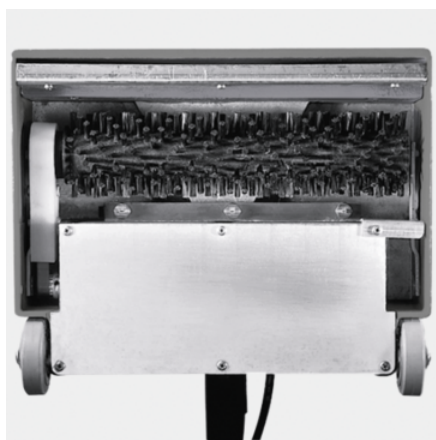

## PW 30/1

Pöörleva rullharjaga pesupea PW 30/1 tekstiilipesurile Puzzi 30/4 suurendab pesuri puhastatavat pinda kuni 35% ning parandab ka puhastustulemusi.

Tellimuse nr.

1.913-103.0

- Rullhari, standardne

### Tehnilised andmed

EAN-kood		4039784727427
Maksimaalne puhastatav pind	m <sup>2</sup> /h	70 - 110
Harja mootori võimsus	W	60
Pinge	V	220 - 240
Sagedus	Hz	50 - 60
Kaabli pikkus	m	7
Värvus		Antratsiit
Kaal ilma lisatarvikuteta	kg	5,9
Mõõdud (pikkus × laius × kõrgus)	mm	350 × 260 × 835

## Pöörlevad harjad

- Muudab puhastusprotsessi intensiivsemaks ja joondab vaiba kiud.

## Läbipaistev vaateaken

- Pesupeal olev kontrollaken võimaldab sisseimetava mustuse taset pidevalt jälgida.