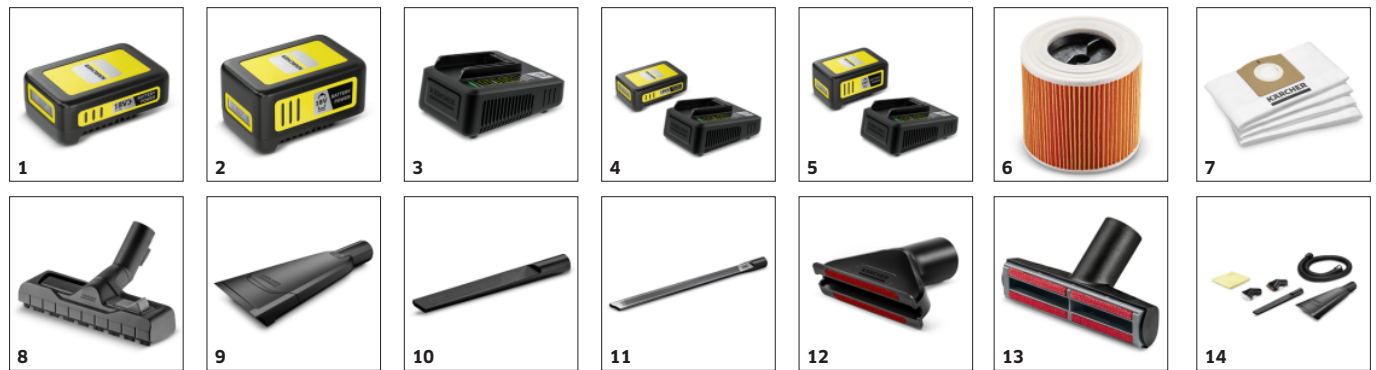

Kompaktse disainiga kantav seade

- Individuaalne ja paindlik kasutamine.
- Mugav transportida.

Spetsiaalne padrunfilter

- Märg- ja kuivimiseks ilma filtrit vahetamata.

LISATARVIKUD WD 1 COMPACT AKUKOMPLEKTIGA 1.198-301.0