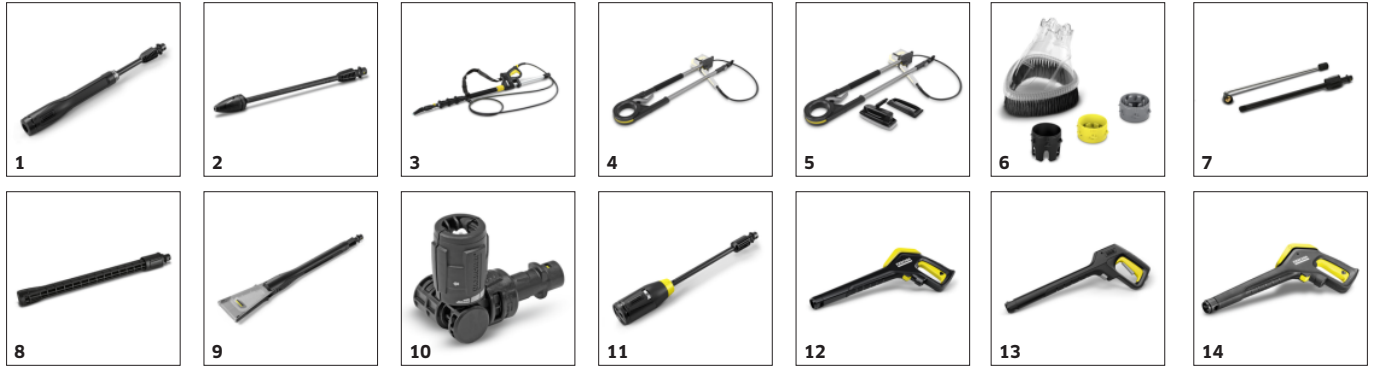

LISATARVIKUD K 4 PREMIUM POWER CONTROL FLEX

1.324-330.0

		Tellimuse nr.	Kirjeldus	
PIHUSTIVOOLIKUD				
Pesudüüs VP 180	1	2.644-430.0	Vario Power joatoru VP 160 klasside K 4 ja K 5 survepesuritele. Astmeteta reguleeritav madalsurvejoast kõrgsurvejoani, lihtsalt joatoru keerates.	■
Pesudüüs DB 145 survepesuritele K 4-K 5	2	2.642-728.0	Keskklassi pöörddüüsiga pesutoru Kärcheri K 4 ja K 5 klassi survepesuritele. Eriti tõrksa mustuse, näiteks sambлага kaetud või ilmastiku tõttu määrduvad pindade puhastamiseks.	■
Teleskoopkäepidemega jugatoru	3	2.642-347.0	Teleskoopkäepidemega puhastustoru (1,20-4 m) raskesti ligipääsetavate kohtade hõlpsaks puhastamiseks. Seadmel on õlarihm, bajonettühendus ja integreeritud ning ergonomiliselt reguleeritav pesupüstol. Kaal: umbes 2 kg.	□
Teleskoop-pihustustoru TLA 4	4	2.644-190.0	(Peaaegu) kõikide kohtade lihtne puhastus: teleskoop-pihustustoru ulatub tänu oma 180 kraadi reguleeritavale liigendile ka raskesti ligipääsetavatesse kohtadesse.	□
Fassaadi- ja klaasipuhastuskomplekt	5	2.644-249.0	Teleskoop-pihustustorust TLA 4 ja fassaadi- ja klaasipuhastuskomplektist koosnev komplekt. Raskesti ligipääsetavate pindade, näiteks fassaadide ja talveaedade puhastamiseks.	□
Pritsmekaitse	6	2.642-706.0	K 2 - K 7 klassi läbipaistev pritsmekate Kärcheri survepesuritele, mis kaitsevad kasutajat ja ümbritsevat ala pihustatava vee eest. Ideaalne nurkade ja servade puhastamiseks.	□
Nurgaga pihustustoru	7	2.638-817.0	Eriti pikk, nurga all olev pihustustoru (u 1 m), et puhastada kerge vaevaga ka kõige raskemini ligipääsetavaid kohti, nt vihmaveerenne või sõidukite kerealust piirkonda.	□
Pihustustoru pikendus	8	2.643-240.0	Pikendab pihustustoru 0,4 m võrra. Võimaldab efektiivselt puhastada raskesti ligipääsetavaid alasid. Sobib kõigi Kärcheri lisatarvikutega.	□
eco!Booster 130	9	2.645-387.0	Ideaalne õrnade pindade korral ja väga tõhus - tarvik eco!Booster tagab 50% parema puhastustulemuse kui lapik juga, säästes vett, energiat ja aega.	□
Pesudüüs VP 180 S	10	2.643-254.0	VP 180 S: Kerge, surve piiramatult reguleerimisvõimalusega ning paindliku ja reguleeritava 360° liigendiga pihusti sobib ideaalselt raskesti ligipääsetavate alade puhastamiseks.	□
Pesudüüs MJ 4-in-1	11	2.644-431.0	MJ 160 4-in-1 Multi Jet 4 pihustustüübiga K 4 ja K 5 survepesuritele: pöörddüüsi, kõrgsurve-lehvikjoa, puhastusvahendi joa ja laia lehvikjoaga.	□
KÕRGSURVEPÜSTOLI PÄÄSTIKUD				
Pesupüstol G 160 Q	12	2.644-327.0	Survepesuri Kärcher Power Control ja Full Control klasside K 4 ja K 5 kõrgsurvepüstolid. Näitab ekraanil erinevaid rõhuetappe ja pesuvahendi režiimi.	■
Pesupüstol G 180 Q PC	13	2.644-434.0	Survepesurite pesupüstol G 180 Q COMFORT!Hold tagab maksimaalse mugavuse, vähendades püstoli päästiku allhoidmiseks vajalikku jõudu.	□
Kõrgsurvepüstol G 145 Q	14	2.643-634.0	Kõrgsurve-pesupüstol, mille LED-ekraanile kuvatakse erinevad surve- ja pesuvahendi seadistused. Kiirühendusega Quick Connect. Sobib kõikidele Kärcheri K 4-K 5 klassi Power Control ja Full Control survepesuritele.	□