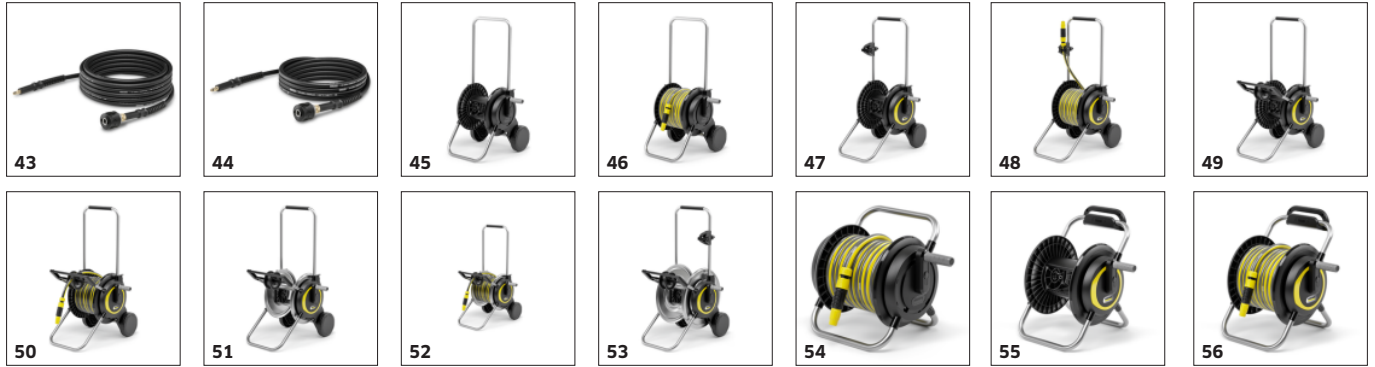

LISATARVIKUD K 4 PREMIUM POWER CONTROL FLEX

1.324-330.0

		Tellimuse nr.	Kirjeldus	
KÕRGSURVEVOOLIKUD				
Survepesuri pikendusvoolik: süsteemiga Quick Connect seadmetele sobiv lahendus				
Kõrgsurve pikendusvoolik Quick Connect 10 m	43	2.641-710.0	Kõrgsurve pikendusvoolik suurema paindlikkuse saavutamiseks. 10 m pikkune töökindel ja vastupidav DN 8 kvaliteetvoolik. Quick Connect kiirühendustega survepesuri seeriatele K 3 - K 7.	☐
Kõrgsurve pikendusvoolik Quick Connect 6 m	44	2.641-709.0	Kõrgsurve pikendusvoolik suurema paindlikkuse saavutamiseks. 6 m töökindel ja vastupidav DN 8 kvaliteetvoolik. Quick Connect kiirühendustega seeriatele K 2 - K 7 alates aastast 2008.	☐
VOOLIKU HOIUSTAMINE JA VOOLIKUKÄRU				
HT 2	45	2.645-361.0	Mobiilne ja stabiilne voolikukäru avaldab muljet oma eriti laia põhjaga, mis tagab maksimaalse stabiilsuse. Reguleeritava kõrgusega käepidemega kompaktne mudel väikestesse aedadesse.	☐
HT 2.20 Set	46	2.645-362.0	Kompaktne ja mobiilne voolikukäru üllilaia põhjaga maksimaalse stabiilsuse tagamiseks, 20 m Kärcheri vooliku, kastmistarvikute ja otsikuga ning reguleeritava kõrgusega käepidemega.	☐
HT 3	47	2.645-363.0	Mobiilne ja stabiilne: Keskmise suurusega aedadele mõeldud voolikukäru kogub punkte oma üllilaia aluse maksimaalse stabiilsuse ja reguleeritava kõrgusega käepidemega. Sisaldab otsiku hoidikut.	☐
HT 3.20 Set	48	2.645-364.0	Otsakuhoidjaga voolikukäru avaldab muljet oma üllilaia põhjaga maksimaalse stabiilsuse tagamiseks, reguleeritava kõrgusega käepideme, 20 m aiavooliku ja kastmistarvikutega.	☐
HT 4	49	2.645-365.0	Kõik on kontrolli all: voolikukäru kogub punkte oma tugeva voolikurulli, maksimaalse stabiilsuse tagamiseks üllilaia aluse, täpse voolikujuhiku ja reguleeritava kõrgusega käepidemega.	☐
HT 4.20 Set	50	2.645-366.0	Mobiilne voolikukäru komplekt avaldab muljet oma eriti laia põhja, täpse voolikujuhiku ja reguleeritava kõrgusega käepidemega ning on koheseks kasutamiseks valmis, sealhulgas 20 m voolik ja tarvikud.	☐
HT 5 M	51	2.645-367.0	Mobiilne ja stabiilne voolikukäru avaldab muljet tugeva metallist voolikurulli, eriti laia põhja, täpse voolikujuhiku ja reguleeritava kõrgusega käepidemega.	☐
HT 5.20 M Set	52	2.645-368.0	Voolikukäru kogub punkte oma tugeva metallrulli, suure stabiilsuse tagamiseks laia aluse ja 20 m voolikuga ning on koheseks kasutamiseks koos kaasasolevate kastmistarvikutega valmis.	☐
HT 6 M	53	2.645-369.0	Mobiilne ja stabiilne voolikukäru kogub punkte tugeva metallist voolikurulli ja eriti laia põhjaga, samuti täpsete voolikujuhikute ja reguleeritava kõrgusega käepidemega.	☐
HR 2.10 Set	54	2.645-370.0	Täielik komplekt mugavaks kastmiseks ja ruumisäästlikuks vooliku hoidmiseks. Valmis koheseks kasutamiseks koos 10 m Kärcheri aiavooliku, pistikute, kraaniadapteri ja otsikuga.	☐
HR 3	55	2.645-371.0	Üks voolikurull - kaks funktsiooni: HR 3 kasutatakse nii vooliku seinal hoidmiseks kui ka mobiilseks kasutamiseks aias. Selline näeb välja paindlik kastmine.	☐
HR 3.20 Set	56	2.645-372.0	Üks voolikurull - kaks funktsiooni: komplekti HR 3.20 koos 20 m vooliku ja tarvikutega kasutatakse nii vooliku seinal hoidmiseks kui ka mobiilseks kasutamiseks aias.	☐