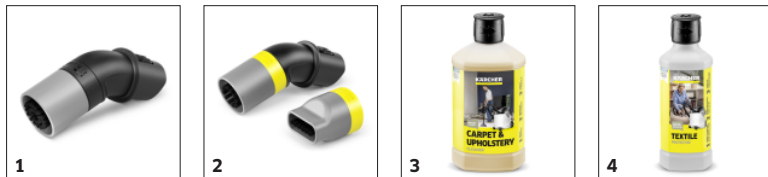

LISATARVIKUD SE 2 SPOT CARE 1.081-420.0

		Tellimuse nr.	Kirjeldus	
TOLMUIMEJAD				
Otsikud				
Brush Spot SE 2, SE 3-18	1	2.863-386.0	Kiire ja tõhus plekieemaldus: Spot Brush on ideaalne tarvik tekstiilipesurile, et eemaldada sihipäraselt ja põhjalikult kangekaelseid plekke polstritelt ja tekstiilidelt.	☒
Spetsiaalsed rakendused				
Shoe!Cleaner SE 3-18 Compact	2	2.863-369.0	Kiire ja tilkadeta jalatsipuhastus: Shoe!cleaner on ideaalne lisavarustus tekstiilipesurile SE 3-18 Compact spordijalatsite ja vabaajajalatsite põhjalikuks ja mugavaks puhastamiseks.	☐
VAIBA JA TEKSTIILI PUHASTUS				
Vaibapuhastusvahend RM 519	3	6.295-771.0	Kiirelt kuivava koostisega vedel puhastusvahend kiireteks puhastustöödeks. Sobib vaipadele, polstrile, autoistmetele jne.	☐
VAIBA JA TEKSTIILI HOOLDUS				
Tekstiilpindade puhastusvahend RM 762	4	6.295-769.0	Väga tõhus ja kauakestev kaitse kõikidele tekstiilkatetele. Vaibad, polster ja autoistmed kaetakse mustust tõrjuva kihiga, mis aitab ennetada mustuse kogunemist ka tulevikus. Seetõttu saab mustust tolmuimejaga ära imeda veelgi lihtsamalt ja tõhusamalt.	☐

☒ Tarnitakse koos seadmega
☐ Saadaval olevad lisatarvikud.
☐ Pesuaine.