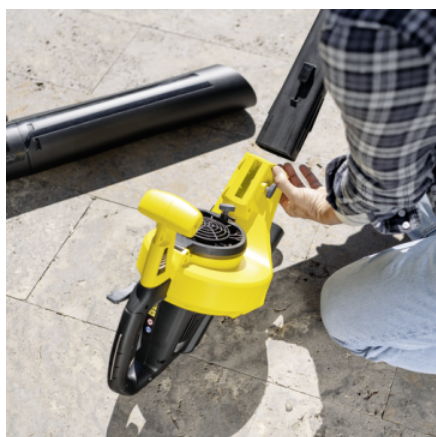

Imi- ja puhumistorusid saab eraldi eemaldada

- Vaevata töö tänu raskuse vähendamisele (komponente saab ükshaaval eemaldada).