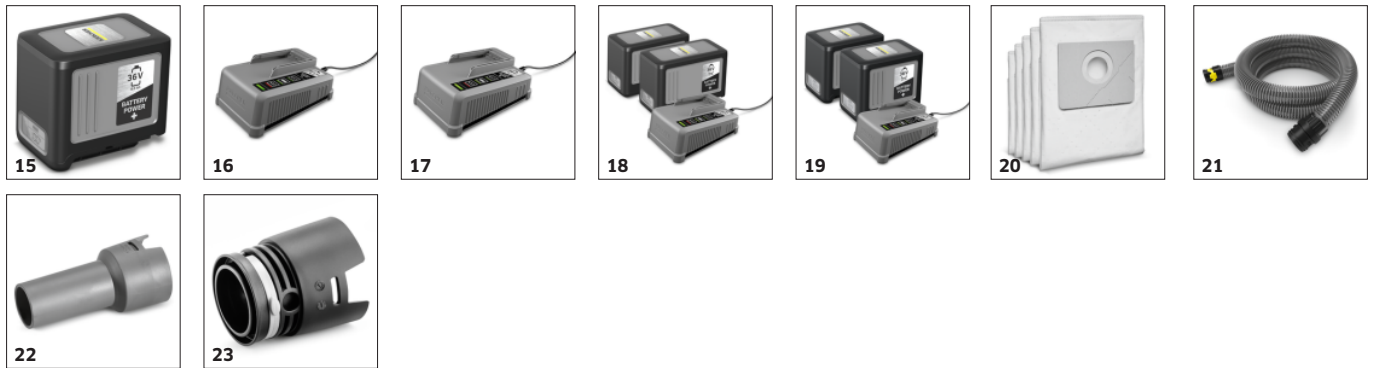

LISATARVIKUD NT 22/1 AP BP L, ILMA AKU JA LADIJATA 1.528-130.0

		Tellimuse nr.	Kirjeldus	
AKUD				
Aku Battery Power+ 36/60	15	2.042-022.0	Eriti võimas liitiumioonaku Battery Power+ 36 V, mille 6,0 Ah mahtuvus tagab eriti pika tööea. Innovatiivse reaalarajatehnoloogiaga, mille andmeid saab jälgida LCD-ekraanilt, ja pingeseirega.	☐
AKULAADIJAD				
Universaalne akulaadija Battery Power+ 18-36	16	2.445-054.0	Universaalne laadimisüksus Battery Power+ koos tööoleku LED-indikaatoritega kõikide Kärcheri Battery Power ja Battery Power+ 18 V ja 36 V liitiumioonakude laadimiseks. Seinakinnitusega.	☐
Kiirilaadija Battery Power+ 36/60	17	2.445-045.0	Laadige liitiumioonakusid Battery Power+ 36 V kiiresti maksimaalselt 6 A laadimisvooluga: kiirilaadija, millel on tööoleku LED-indikaator. Ooterežiimis väike energiatarbimine, saab paigaldada seinale.	☐
STARDIKOMPLEKT				
Stardikomplekt Battery Power+ 36/75	18	2.445-070.0	Kärcheri stardikomplekti Battery Power+ 36/75, mis sobib Kärcheri 36 V Battery Power+ akuplatvormiga, kuuluvad kaks võimsat 36 V/7,5 Ah akut ja nendega ühilduv 36 V kiirilaadija.	☐
Stardikomplekt Battery Power+ 36/60	19	2.445-071.0	Kärcheri stardikomplekt Battery Power+ 36/60 Starter Kit kõikidele Kärcheri 36 V Battery Power+ akuplatvormiga seadmetele. Tarnekomplekti kuulub: 2 x 36 V/6,0 Ah akut ja nendega ühilduv 36 V kiirilaadija.	☐
FILTER BAGS				
Fliisist filterkotid				
Fliisfilterkotid, 5 tk., NT 22/1	20	6.907-469.0	Fliisist filtrikott, rebenemiskindel, tolmuclass M.	☐
IMEMISVOOLIKUD				
Suction hoses with clip system 2.0 (compatible with vacuum cleaners from model year 2017 on)				
Imivoolik	21	2.889-134.0	2,5 m imivoolik uue bajonettühenduse ja klamberkinnitiga.	☐
ÜHENDUSVARRUKAD				
Ühendusmuhv C-DN, EL				
Adapter DN 35 koonusel DN 35	22	5.407-005.0	Kompaktne klikk-süsteemiga adapter DN 35 imitorude ja väikeste düüside ühendamiseks DN 35 koonuse külge. Ideaalne autosalongide puhastamiseks isegi ilma teisi düüse kasutamata.	☐
MUUD LISATARVIKUD T-LE JA NT-LE				
Adapter DN 35 vanade tarvikute ühendamiseks uue seeria masinate külge	23	2.889-312.0	Adapter märg- ja kuivtolmuimejate uue lisatarvikute süsteemi voolikute kinnitamiseks vana süsteemi ühenduste ja pikendusvoolikute külge. Nominaalläbimõõt DN 35.	☐

■ Tarnitakse koos seadmega   □ Saadaval olevad lisatarvikud.