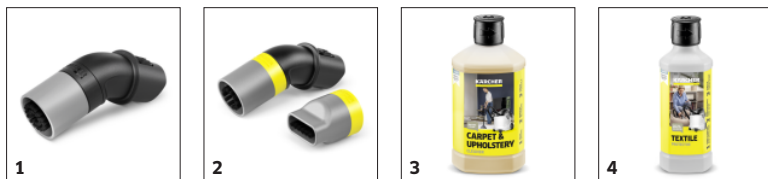

LISATARVIKUD SE 2 SPOT 1.081-410.0

		Tellimuse nr.	Kirjeldus	
TOLMUIMEJAD				
Otsikud				
Brush Spot SE 2, SE 3-18	1	2.863-386.0	Kiire ja tõhus plekieemaldus: Spot Brush on ideaalne tarvik tekstiilipesurile, et eemaldada sihipäraselt ja põhjalikult kangekaelseid plekke polstritelt ja tekstiilidelt.	☐
Spetsiaalsed rakendused				
Shoe!Cleaner SE 3-18 Compact	2	2.863-369.0	Kiire ja tilkadeta jalatsipuhastus: Shoe!Cleaner on ideaalne lisavarustus tekstiilipesurile SE 3-18 Compact spordijalatsite ja vabaajajalatsite põhjalikuks ja mugavaks puhastamiseks.	☐
VAIBA JA TEKSTIILI PUHASTUS				
Vaibapuhastusvahend RM 519	3	6.295-771.0	Kiirelt kuivava koostisega vedel puhastusvahend kiireteks puhastustöödeks. Sobib vaipadele, polstrile, autoistmetele jne.	☐
VAIBA JA TEKSTIILI HOOLDUS				
Tekstiilpindade puhastusvahend RM 762	4	6.295-769.0	Väga tõhus ja kauakestev kaitse kõikidele tekstiilkatetele. Vaibad, polster ja autoistmed kaetakse mustust tõrjuva kihiga, mis aitab ennetada mustuse kogunemist ka tulevikus. Seetõttu saab mustust tolmuimejaga ära imeda veelgi lihtsamalt ja tõhusamalt.	☐

☒ Tarnitakse koos seadmega
☐ Saadaval olevad lisatarvikud.
☐ Pesuaine.