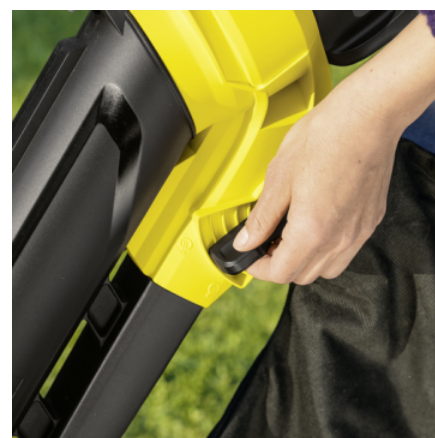

Hoob funktsiooni valimiseks

- Pidev imemis- ja puhumisfunktsioonide vahetamine, võimalus kasutada ka kombineeritud funktsiooni.