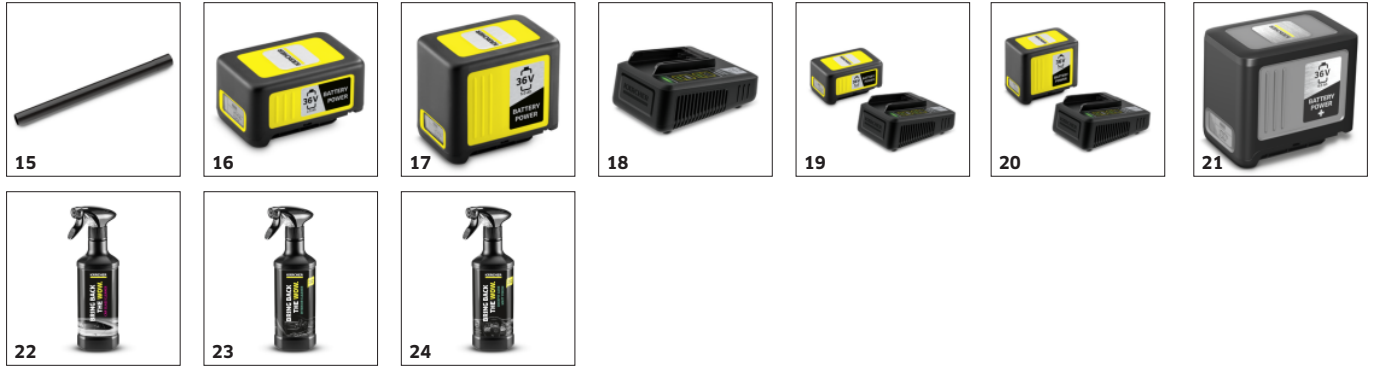

LISATARVIKUD WD 3 BATTERY PREMIUM 1.629-950.0

		Tellimuse nr.	Kirjeldus	
TOLMUIMEJAD				
Spetsiaalsed rakendused				
Imemistoru pikendus	15	2.863-308.0	Praktiline pikendustoru tagab suurema tööraadiuse. Pikendustoru on hea kasutada raskesti ligipääsetavate pindade, näiteks kõrgete lagede puhastamiseks.	☐
AKUD				
Battery power vahetatav aku 36/25	16	2.445-030.0	Uuendusliku reaaljatehnoloogiaga 36 V/2,5 Ah Battery Power vahetatav aku näitab LCD-ekraanil akutaset. Sobib kasutamiseks kõikidel Kärcheri 36 V Battery Power akuplatvormi seadmetel.	☐
Battery power vahetatav aku 36/50	17	2.445-031.0	Uuendusliku reaaljatehnoloogiaga 36 V/5,0 Ah Battery Power vahetatav aku näitab LCD-ekraanil akutaset. Sobib kõikidele 36 V Kärcheri Battery Power akuplatvormi seadmetele.	☐
AKULAADIJAD				
Kiirlaadija Battery Power 36 V	18	2.445-033.0	Kiirlaadijaga saab 36 V/2,5 Ah Kärcheri Battery Power vahetatava aku laadida 80%-ni ainult 48 minutiga. Samuti sobib see kõikidele 36 V Kärcheri Battery Power akuplatvormi akudele laadimiseks.	☐
AKUD JA AKULAADIJAD				
Stardikomplekt Battery Power 36/25	19	2.445-064.0	Stardikomplekti Battery Power 36/25 Starter Kit kuulub 36 V/2,5 Ah vahetatav aku ja 36 V kiirlaadija. Kõikidele seadmetele, mis kasutavad Kärcheri 36 V akut.	☐
Stardikomplekt Battery Power 36/50	20	2.445-065.0	Stardikomplekti Battery Power 36/50 Starter Kit kuulub 36 V/5,0 Ah vahetatav aku ja 36 V kiirlaadija. Kõikidele seadmetele, mis kasutavad Kärcheri 36 V akut.	☐
AKUD				
Aku Battery Power+ 36/60	21	2.042-022.0	Eriti võimas liitiumioonaku Battery Power+ 36 V, mille 6,0 Ah mahtuvus tagab eriti pika tööea. Innovatiivse reaaljatehnoloogiaga, mille andmeid saab jälgida LCD-ekraanilt, ja pingeseirega.	☐
SÕIDUKIHOOLDUS				
RM 650 autoklaasi puhastusvahend	22	6.296-105.0	Autoakende ja peeglite triibu- ja läikevaba puhastus. Eemaldab klaasilt kõik putukad, näpujäljed ja tänavatolmu. Antistaatiline efekt hoiab mustuse kauem pinnalt eemal.	☐
RM 651 sisepuhastusvahend	23	6.296-106.0	Värskendavalt puhtad sisepinnad ilma ebameeldiva lõhnata: autosalongist kummitihenditeni ning armatuurlauast polstri ja nahkpindadeni. Antistaatilise ja tõhusa lõhnu neutraliseeriva efektiga.	☐
Siidmatt sisehooldusvahend RM 652	24	6.296-107.0	Sügavpuhastav hooldus ja kaitse kõikidele plast- ja kummipindadele. Tulemuseks on siidjad matid pinnad, mida on meeldiv puudutada ning mis näevad välja kui uued ja on samas ka vett ja mustust hülgavad.	☐

■ Tarnitakse koos seadmega   ☐ Saadaval olevad lisatarvikud.   ☐ Pesuaine.