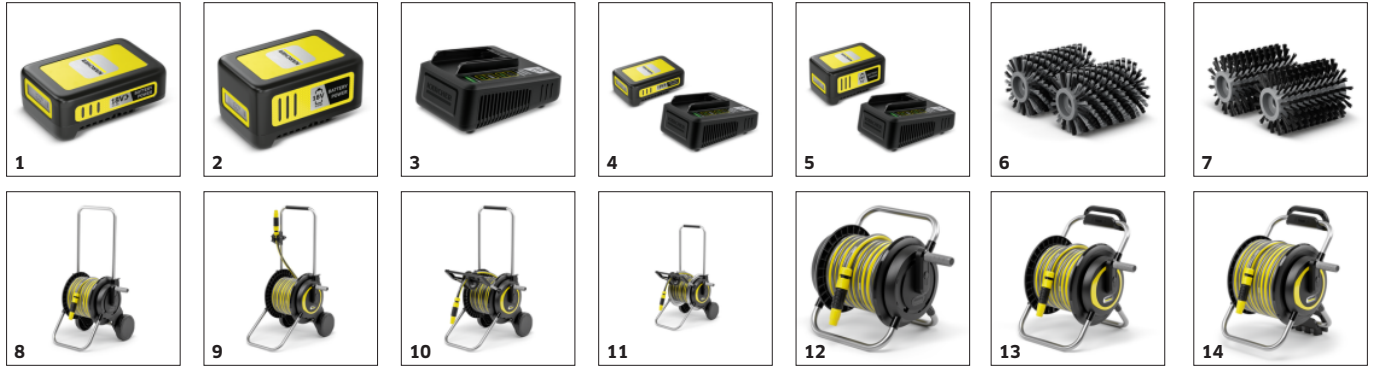

LISATARVIKUD PCL 3-18 BATTERY SET

1.644-011.0

		Tellimuse nr.	Kirjeldus	
AKUD				
Battery power vahetatav aku 18/25	1	2.445-034.0	Uuendusliiku reaalarjatehnoloogiaga 18 V/2,5 Ah Battery Power vahetatav aku näitab LCD-ekraanil akutaset. Sobib kasutamiseks kõikidel 18 V Battery Power akuplatvormi seadmetel.	☒
Battery power vahetatav aku 18/50	2	2.445-035.0	Uuendusliiku reaalarjatehnoloogiaga 18 V/5,0 Ah Battery Power vahetatav aku näitab LCD-ekraanil akutaset. Sobib kasutamiseks kõikidel 18 V Battery Power akuplatvormi seadmetel.	☐
AKULAADIJAD				
Kiirlaadija Battery Power 18V	3	2.445-032.0	Kiirlaadija laeb Kärcheri 18 V/2,5 Ah Battery Power vahetatava aku 80%-ni ainult 44 minutiga ja seda saab kasutada kõikide 18 V Kärcheri Battery Power akuplatvormi akude laadimiseks.	☒
AKUD JA AKULAADIJAD				
Stardikomplekt Battery Power 18/25	4	2.445-062.0	Kärcheri stardikomplekt Battery Power 18/25 Starter Kit, kuhu kuulub 18 V/2,5 Ah Battery Power vahetatav reaalarjatehnoloogiaga Kärcheri aku ja 18 V kiirlaadija. Kõikidele seadmetele, mis kasutavad Kärcheri 18 V akut.	☐
Stardikomplekt Battery Power 18/50	5	2.445-063.0	Komplekti kuulub 18 V/5,0 Ah Battery Power vahetatav aku ja 18 V kiirlaadija: Kärcheri stardikomplekt Battery Power 18/50 Starter Kit sobib kasutamiseks kõikide Kärcheri 18 V akudega seadmetega.	☐
TERRASSIPUHASTI				
Harjad puitpinnale PCL 3-18	6	2.644-339.0	Optimaalselt varustatud puitpindade ja WPC-põrandate puhastamiseks: PCL 3-18 2-osalise rullikukomplektiga eemaldate välispinnalt mustuse põhjalikult ja tõhusalt.	☒
Harjad kivipinnale PCL 3-18	7	2.644-340.0	2-st rullharjast koosnev komplekt siledate kiviplaatide kiireks puhastamiseks välitingimustes terrassipuhastusvahendiga PCL 3-18.	☐
VOOLIKU HOIUSTAMINE JA VOOLIKUKÄRU				
HT 2.20 Set	8	2.645-362.0	Kompaktne ja mobiilne voolikukäru üliläia põhjaga maksimaalse stabiilsuse tagamiseks, 20 m Kärcheri vooliku, kastmistarvikute ja otsikuga ning reguleeritava kõrgusega käepidemega.	☐
HT 3.20 Set	9	2.645-364.0	Otsakuhoidjaga voolikukäru avaldab muljet oma üliläia põhjaga maksimaalse stabiilsuse tagamiseks, reguleeritava kõrgusega käepideme, 20 m aiavooliku ja kastmistarvikutega.	☐
HT 4.20 Set	10	2.645-366.0	Mobiilne voolikukäru komplekt avaldab muljet oma eriti laia põhja, täpse voolikujuhiku ja reguleeritava kõrgusega käepidemega ning on koheseks kasutamiseks valmis, sealhulgas 20 m voolik ja tarvikud.	☐
HT 5.20 M Set	11	2.645-368.0	Voolikukäru kogub punkte oma tugeva metallrulli, suure stabiilsuse tagamiseks laia aluse ja 20 m voolikuga ning on koheseks kasutamiseks koos kaasasolevate kastmistarvikutega valmis.	☐
HR 2.10 Set	12	2.645-370.0	Täielik komplekt mugavaks kastmiseks ja ruumisäästlikuks vooliku hoidmiseks. Valmis koheseks kasutamiseks koos 10 m Kärcheri aiavooliku, pistikute, kraaniadapteri ja otsikuga.	☐
HR 3.20 Set	13	2.645-372.0	Üks voolikurull – kaks funktsiooni: komplekti HR 3.20 koos 20 m vooliku ja tarvikutega kasutatakse nii vooliku seinal hoidmiseks kui ka mobiilseks kasutamiseks aias.	☐
HR 4.20 Set	14	2.645-374.0	Vooliku hoidmiseks seinal ja mobiilse voolikurullina: komplekt HR 4.30 koos 30 m vooliku, tarvikute ja otsikuhoidikuga pakub mõlemat võimalust paindlikuks kastmiseks.	☐