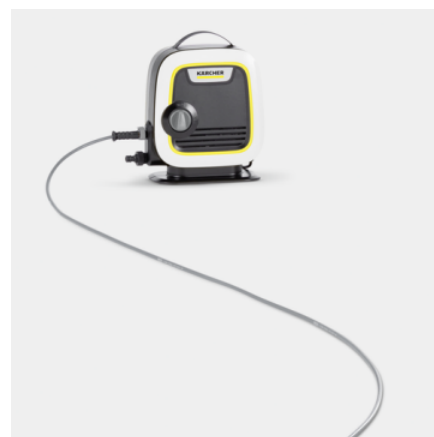

K MINI PLUS

Kärcheri kõige väiksem survepesur eemaldab mustuse vaid hetkega ning tänu oma kergele kaalule ja praktilisele suurusele saab seda hõlpsasti transportida ja hoiustada.

Tellimuse nr.

1.600-070.0

- Kompaktne ja lihtne kanda, pinnajõudlus 20 m²/h
- 5 m PremiumFlex kõrgsurvevoolik
- Vario Power joatoru, veevarustuskomplekt

Tehnilised andmed

EAN-kood		4054278900322
Faaside arv	Ph	1
Pinge	V	220 - 240
Sagedus	Hz	50 - 60
Rõhk	bar / MPa	20 - max. 110 / 2 - max. 11
Vooluhulk	l/h	max. 360
Puhastatav pind	m ² /h	20
sisendtemperatuur	°C	max. 40
Nimisisendvõimsus	W	1400
Värvus		Kollane
Kaal ilma lisatarvikuteta	kg	3,9
Kaal, sh pakend	kg	6,9
Mõõdud (pikkus × laius × kõrgus)	mm	278 × 233 × 296

■ Tarnitakse koos seadmega

Kompaktne ja kerge seade

- Saab hõlpsasti hoiustada nii siseruumides kui ka väljas.
- Lihtne transportida ja mugav kasutada.

Eemaldatav tarvikute hoidik

- Mugav ja ruumisäästlik lisatarvikute hoidik.