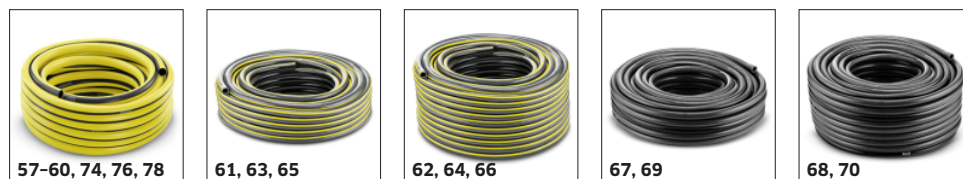

Saadaval olevad lisatarvikud.

LISATARVIKUD K MINI PLUS

1.600-070.0

		Tellimuse nr.	Kirjeldus	
VOOLIKUD				
Voolik PrimoFlex® 1/2" - 30 m	57	2.645-248.0	Väga tugev ja väändumiskaitsega kvaliteetne aiavoolik PrimoFlex® (1/2"). Pikkus 30 m. Survekindla tugevdusvõrguga. Ei sisalda tervisele kahjulikke aineid. Lõhkemisrõhk: 24 bar. Suure temperatuuritaluvusega: vahemikus -20 kuni 65 °C.	<input type="checkbox"/>
Voolik PrimoFlex® 1/2" - 15 m	58	2.645-296.0	Painduv aiavoolik PrimoFlex® (1/2") on 15 m pikk, talub hästi erinevaid temperatuure, on survekindla tugevdustehnoloogiaga ning ei sisalda tervisele kahjulikke aineid. Lõhkemisrõhk: 22 bar.	<input type="checkbox"/>
Voolik PrimoFlex® 1/2" - 25 m	59	2.645-297.0	Painduv aiavoolik PrimoFlex® (1/2") on 25 m pikk, talub hästi erinevaid temperatuure, on survekindla tugevdustehnoloogiaga ning ei sisalda tervisele kahjulikke aineid. Lõhkemisrõhk: 24 bar.	<input type="checkbox"/>
Voolik PrimoFlex® 5/8" - 15 m	60	2.645-298.0	15 m pikkune erinevaid temperatuure taluv voolik ei sisalda tervisele kahjulikke aineid: painduv aiavoolik PrimoFlex® (5/8"), millel on survekindel tugevdusvõrk ja 22 bar lõhkemisrõhk.	<input type="checkbox"/>
Voolik Performance Plus 1/2", 20 m	61	2.645-318.0	Painduv ja äärmiselt vastupidav väändumisele tänu kvaliteetsele mitmekihilisele kootud materjalile: uus 20-meetri pikkune Performance Plus 1/2" aiavoolik. Tagab vee pideva läbivoolamise.	<input type="checkbox"/>
Voolik Performance Plus 1/2", 50 m	62	2.645-319.0	Painduv, eriti tugev ja äärmiselt vastupidav väändumisele tänu kvaliteetsele mitmekihilisele kootud materjalile: uus 50-meetri pikkune Performance Plus 1/2" aiavoolik tagab vee pideva läbivoolamise.	<input type="checkbox"/>
Voolik Performance Plus 5/8", 25 m	63	2.645-320.0	Kvaliteetne aiavoolik Kärcherilt: uus 25-meetri pikkune Performance Plus 5/8" aiavoolik. Painduv ja äärmiselt vastupidav väändumisele - tagab pideva veevoolu. Lõhkesurve on 45 baari.	<input type="checkbox"/>
Voolik Performance Plus 5/8", 50 m	64	2.645-321.0	50-meetri pikkune Performance Plus 5/8" aiavoolik on valmistatud eriti tugevast mitmekihilisest kootud materjalist. Painduv ja äärmiselt vastupidav väändumisele - tagab pideva veevoolu.	<input type="checkbox"/>
Voolik Performance Plus 3/4", 25 m	65	2.645-322.0	Lihtsalt kasutatav, kauakestev ja ilmastikukindel: 25-meetri pikkune Performance Plus 3/4" aiavoolik. Painduv, eriti tugev ja äärmiselt vastupidav väändumisele - tagab pideva veevoolu.	<input type="checkbox"/>
Voolik Performance Plus 3/4", 50 m	66	2.645-323.0	Eriti tugev, äärmiselt vastupidav väändumisele ja vaba potentsiaalsetest ohtlikest ainetest: 50-meetri pikkune Performance Plus 3/4" aiavoolik on valmistatud kõrge kvaliteediga mitmekihilisest kootud materjalist - tagab pideva veevoolu.	<input type="checkbox"/>
Voolik Performance Premium, 1/2", 20 m	67	2.645-324.0	Kärcheri vooliku innovatsioon: eriti painduv ja väändumiskindel Performance Premium aiavoolik. Läbimõõt: 1/2". Pikkus 20 m. Koos Kärcheri kõrgelthinnatava väändevastase tehnoloogiaga.	<input type="checkbox"/>
Voolik Performance Premium 1/2", 50 m	68	2.645-325.0	Kärcheri vooliku innovatsioon: eriti painduv ja väändumiskindel Performance Premium aiavoolik. Läbimõõt: 1/2". Pikkus 50 m. Koos Kärcheri kõrgelthinnatava väändevastase tehnoloogiaga.	<input type="checkbox"/>
Voolik Performance Premium 5/8", 25 m	69	2.645-326.0	Kärcheri vooliku innovatsioon: eriti painduv ja väändumiskindel Performance Premium aiavoolik. Läbimõõt: 5/8". Pikkus 25 m. Koos Kärcheri kõrgelthinnatava väändevastase tehnoloogiaga.	<input type="checkbox"/>
Voolik Performance Premium 5/8", 50 m	70	2.645-327.0	Kärcheri vooliku innovatsioon: eriti painduv ja väändumiskindel Performance Premium aiavoolik. Läbimõõt: 5/8". Pikkus 50 m. Koos Kärcheri kõrgelthinnatava väändevastase tehnoloogiaga.	<input type="checkbox"/>