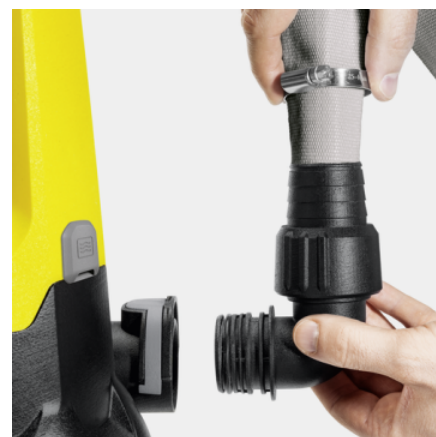

■ Tarnitakse koos seadmega

Keraamiline tihend.

- Eriti pikk kasutusiga.

Ujuküliti

- Pumba automaatne sisse- või väljalülitamine vastavalt veetasemele, kaitstes seda kuivalt töötamise eest.

Quick Connect kiirühendus