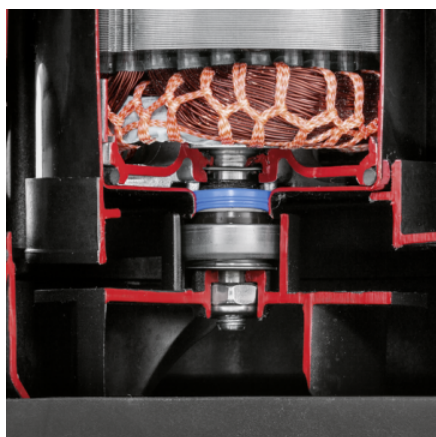

SP 11.000 DIRT

Pumbake usaldusväärset välja selget ja musta vett pumpamisvõimsusega kuni 11 000 l/h: Kompaktse ja vastupidava mustuseveepumbaga SP 11.000 Dirt koos ujuklülitiiga.

Tellimuse nr.

1.645-820.0

- Max vooluhulk < 11 000 l/h, tõstekõrgus 7 m, surve kuni 0,7 bar
- Keraamiline liugrõngastihend, ujuklüliti, Quick Connect adapter
- Ühendusvoolik

Tehnilised andmed

| | | |
|----------------------------------|-----|-----------------|
| EAN-kood | | 4054278951676 |
| Nimisisendvõimsus | W | 400 |
| Maksimaalne voolutugevus | l/h | < 11000 |
| Väljutatava vee temperatuur | °C | max. 35 |
| Tõstekõrgus | m | 7 |
| Rõhk | bar | max. 0,7 |
| Osakeste suurus | mm | max. 20 |
| Sukelsügavus | m | max. 7 |
| Min jääkvesi, käsitsi | mm | 25 |
| Allesjääva vee kõrgus | mm | 25 |
| Ühenduskeere | | G1 1/2 |
| Survepoolel olev ühenduskeere | | G1/2 sisekeere |
| Toitekaabel | m | 10 |
| Pinge | V | 230 - 240 |
| Sagedus | Hz | 50 |
| Värvus | | Kollane |
| Kaal ilma lisatarvikuteta | kg | 4,4 |
| Kaal, sh pakend | kg | 5,2 |
| Mõõdud (pikkus × laius × kõrgus) | mm | 229 × 238 × 303 |

Seadmed

| | |
|--|---------------------------------|
| Mugav kandesang | ■ |
| Ühendusvoolik | G1, 1", 1 1/4", 1 1/2" |
| Kiirühendus Quick Connect voolikute lihtsaks ühendamiseks | ■ |
| Manuaalse/automaatrežiimi vahetamiseks | Ujuklüliti kinnitamise võimalus |
| Ujuklüliti | ■ |
| Automaatrežiimil (auto) lülitub pump automaatselt vastavalt veetasemele sisse ja välja | ■ |
| Manuaalsel režiimil töötab pump katkematult minimaalse jääkveekoguse saavutamiseni | ■ |
| Keraamiline tihend. | ■ |

■ Tarnitakse koos seadmega

Keraamiline tihend.

- Eriti pikk kasutusiga.

Ujuküliti

- Pumba automaatne sisse- või väljalülitamine vastavalt veetasemele, kaitstes seda kuivalt töötamise eest.

Quick Connect kiirühendus