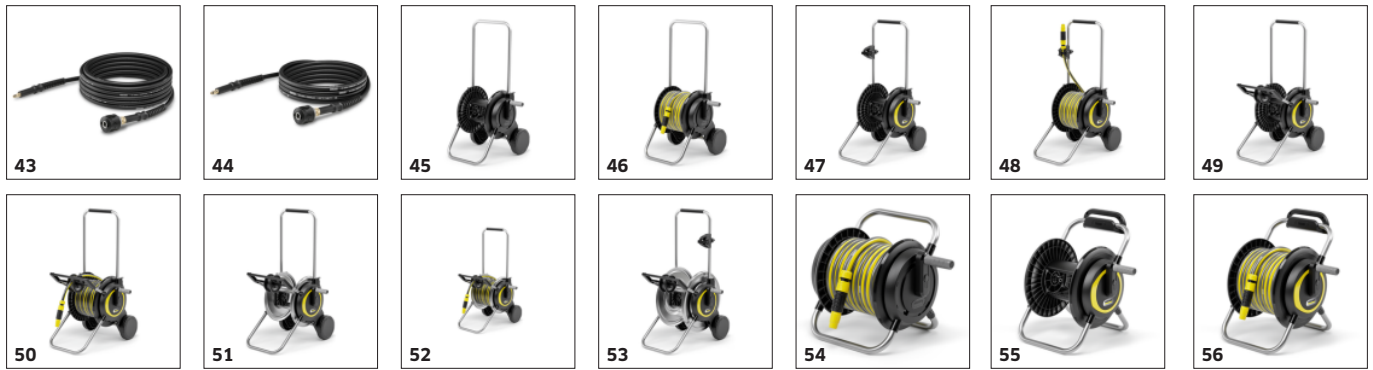

LISATARVIKUD K 5 POWER CONTROL FLEX HOME

1.324-703.0

		Tellimuse nr.	Kirjeldus	
KÕRGSURVEVOOLIKUD				
Survepesuri pikendusvoolik: süsteemiga Quick Connect seadmetele sobiv lahendus				
Kõrgsurve pikendusvoolik Quick Connect 10 m	43	2.641-710.0	Kõrgsurve pikendusvoolik suurema paindlikkuse saavutamiseks. 10 m pikkune töökindel ja vastupidav DN 8 kvaliteetvoolik. Quick Connect kiirühendustega survepesuri seeriatele K 3 - K 7.	☐
Kõrgsurve pikendusvoolik Quick Connect 6 m	44	2.641-709.0	Kõrgsurve pikendusvoolik suurema paindlikkuse saavutamiseks. 6 m töökindel ja vastupidav DN 8 kvaliteetvoolik. Quick Connect kiirühendustega seeriatele K 2 - K 7 alates aastast 2008.	☐
VOOLIKU HOIUSTAMINE JA VOOLIKUKÄRU				
HT 2	45	2.645-361.0	Mobiilne ja stabiilne voolikukäru avaldab muljet oma eriti laia põhjaga, mis tagab maksimaalse stabiilsuse. Reguleeritava kõrgusega käepidemega kompaktne mudel väikestesse aedadesse.	☐
HT 2.20 Set	46	2.645-362.0	Kompaktne ja mobiilne voolikukäru üllilaia põhjaga maksimaalse stabiilsuse tagamiseks, 20 m Kärcheri vooliku, kastmistarvikute ja otsikuga ning reguleeritava kõrgusega käepidemega.	☐
HT 3	47	2.645-363.0	Mobiilne ja stabiilne: Keskmise suurusega aedadele mõeldud voolikukäru kogub punkte oma üllilaia aluse maksimaalse stabiilsuse ja reguleeritava kõrgusega käepidemega. Sisaldab otsiku hoidikut.	☐
HT 3.20 Set	48	2.645-364.0	Otsakuhoidjaga voolikukäru avaldab muljet oma üllilaia põhjaga maksimaalse stabiilsuse tagamiseks, reguleeritava kõrgusega käepideme, 20 m aiavooliku ja kastmistarvikutega.	☐
HT 4	49	2.645-365.0	Kõik on kontrolli all: voolikukäru kogub punkte oma tugeva voolikurulli, maksimaalse stabiilsuse tagamiseks üllilaia aluse, täpse voolikujuhiku ja reguleeritava kõrgusega käepidemega.	☐
HT 4.20 Set	50	2.645-366.0	Mobiilne voolikukäru komplekt avaldab muljet oma eriti laia põhja, täpse voolikujuhiku ja reguleeritava kõrgusega käepidemega ning on koheseks kasutamiseks valmis, sealhulgas 20 m voolik ja tarvikud.	☐
HT 5 M	51	2.645-367.0	Mobiilne ja stabiilne voolikukäru avaldab muljet tugeva metallist voolikurulli, eriti laia põhja, täpse voolikujuhiku ja reguleeritava kõrgusega käepidemega.	☐
HT 5.20 M Set	52	2.645-368.0	Voolikukäru kogub punkte oma tugeva metallrulli, suure stabiilsuse tagamiseks laia aluse ja 20 m voolikuga ning on koheseks kasutamiseks koos kaasasolevate kastmistarvikutega valmis.	☐
HT 6 M	53	2.645-369.0	Mobiilne ja stabiilne voolikukäru kogub punkte tugeva metallist voolikurulli ja eriti laia põhjaga, samuti täpsete voolikujuhikute ja reguleeritava kõrgusega käepidemega.	☐
HR 2.10 Set	54	2.645-370.0	Täielik komplekt mugavaks kastmiseks ja ruumisäästlikuks vooliku hoidmiseks. Valmis koheseks kasutamiseks koos 10 m Kärcheri aiavooliku, pistikute, kraaniadapteri ja otsikuga.	☐
HR 3	55	2.645-371.0	Üks voolikurull - kaks funktsiooni: HR 3 kasutatakse nii vooliku seinal hoidmiseks kui ka mobiilseks kasutamiseks aias. Selline näeb välja paindlik kastmine.	☐
HR 3.20 Set	56	2.645-372.0	Üks voolikurull - kaks funktsiooni: komplekti HR 3.20 koos 20 m vooliku ja tarvikutega kasutatakse nii vooliku seinal hoidmiseks kui ka mobiilseks kasutamiseks aias.	☐