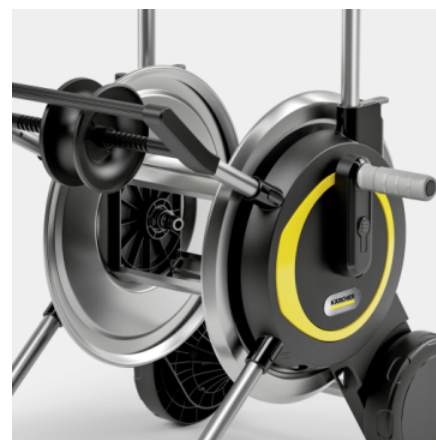

HT 5 M

Mobiilne ja stabiilne voolikukäru avaldab muljet tugeva metallist voolikurulli, eriti laia põhja, täpse voolikujuhiku ja reguleeritava kõrgusega käepidemega.

Tellimuse nr.

2.645-367.0

- Suur stabiilsus ja vastupidavus tänu eriti laiale alusele
- Mugav voolikujuhik vooliku lihtsaks lahti- ja tagasikerimiseks
- Tugev terasraam ja kauakestev rull

Seadmed

Metallist voolikuümbris	■
Vooliku juhik	■
■ Tarnitakse koos seadmega	

Kõrge stabiilsus ja tugevus

- Tänu eriti laiale alusele ja voolikurulli madalale raskuskeskmele.

Vooliku juhik

- Vooliku lihtsaks peale- ja mahakerimiseks