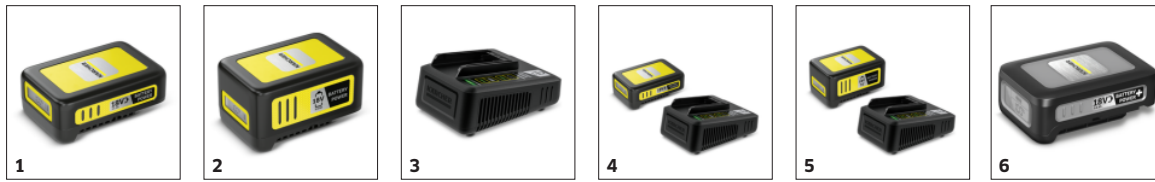

Tellimuse nr.

1.444-230.0

- 45 cm lõikepikkus, 18 mm hammaste vahe
- 18 V akuplatvorm
- Tera kaitse

Tehnilised andmed

EAN-kood		4054278546902
Akutoitel seade		1
Aku platvorm		18 V akuplatvorm
Lõike pikkus	cm	45
Hammaste asetus	mm	18
Kiiruse reguleerimine		ei
Tera kiirus	cuts/min	2700
Lõiketera tüüp		Stantsitud, teemantteritatud
Aku tüüp		Liitiumioonaku
Pinge	V	18
Jõudlus ühe laadimiskorraga*	m	max. 250 (2,5 Ah) / max. 500 (5,0 Ah)
Aku tööaeg ühe laadimisega	min	max. 35 (2,5 Ah) / max. 70 (5,0 Ah)
Värvus		Kollane
Kaal ilma lisatarvikuteta	kg	2,7
Kaal, sh pakend	kg	3,9
Mõõdud (pikkus × laius × kõrgus)	mm	895 × 243 × 171

Seadmed

Versioon	Aku ja laadija ei kuulu komplekti
Tera kaitse	■

■ Tarnitakse koos seadmega

*Heki kõrgus: 1 m, pügamine ühelt küljelt

Kerge

- Õlad ja käed ei väsi ka pikemate tööperioodide jooksul.

Teemantteritatud tera

- Tera tagab täpse lõiketulemuse.

Ergonoomiline käepideme disain

- Seadme meeldivaks ja turvaliseks hoidmiseks ka pikemate tööintervallide jooksul.

LISATARVIKUD AKUTOITEL HEKILÕIKUR HGE 18-45 (ILMA AKU JA LAADIJATA) 1.444-230.0