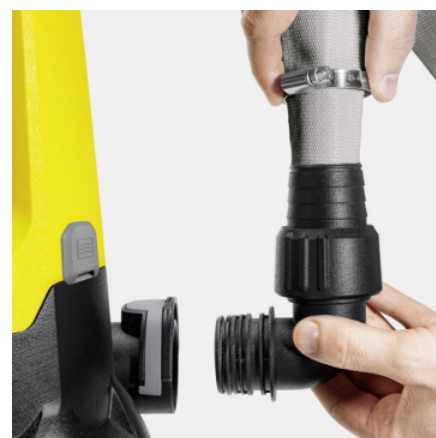

■ Tarnitakse koos seadmega

Keraamiline tihend.

- Eriti pikk kasutusiga.

Ujuküliti

- Pumba automaatne sisse- või väljalülitamine vastavalt veetasemele, kaitstes seda kuivalt töötamise eest.

Quick Connect kiirühendus