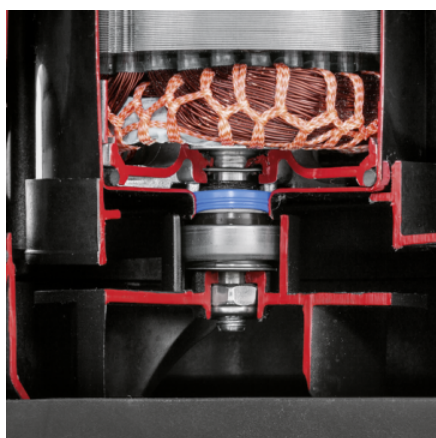

Keraamiline tihend.

- Eriti pikk kasutusiga.