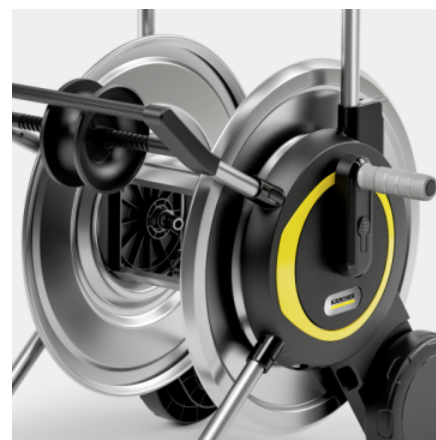

Metallist rull

- Garanteeritud töökindlus ja vastupidavus.