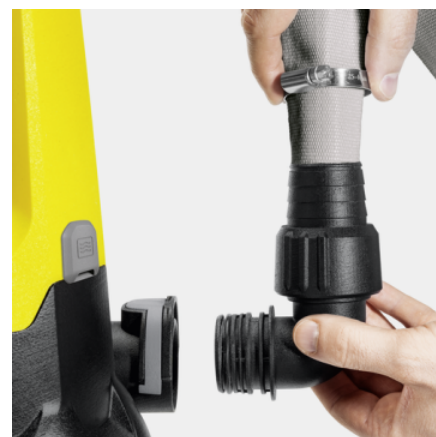

Quick Connect kiirühendus

- Ühenduskeere 1", 1 1/4" ja 1 1/2" voolikute kiireks ja lihtsaks ühendamiseks pumpaga.