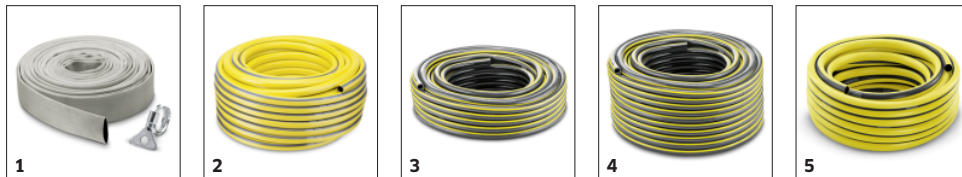

LISATARVIKUD SP 22.000 DIRT LEVEL SENSOR 1.645-851.0

		Tellimuse nr.	Kirjeldus	
MUU				
Tekstiilvooliku komplekt	1	2.997-100.0	Ruumisäästlik tekstiilvooliku komplekt, kuhu kuulub ka roostevabast terasest voolikuklamber, millega saab vooliku ühendada sukelpumba külge. Ideaalne vee ärापumpamiseks üleujutuse korral.	☐
VOOLIKUD				
Voolik PrimoFlex® 1", 1 m	2	2.645-247.0	Kvaliteetne 1" PrimoFlex® aiavoolik on saadaval jooksva meetriga, mistõttu võib seda tellida täpselt endale sobivas pikkuses (max 50 m). Survekindla tugevdusvõrguga. Ei sisalda tervisele kahjulikke aineid.	☐
Voolik Performance Plus 3/4", 25 m	3	2.645-322.0	Lihtsalt kasutatav, kauakestev ja ilmastikukindel: 25-meetri pikkune Performance Plus 3/4" aiavoolik. Painduv, eriti tugev ja äärmiselt vastupidav väändumistele - tagab pideva veevoolu.	☐
Voolik Performance Plus 3/4", 50 m	4	2.645-323.0	Eriti tugev, äärmiselt vastupidav väändumistele ja vaba potentsiaalsetest ohtlikest ainetest: 50-meetri pikkune Performance Plus 3/4" aiavoolik on valmistatud kõrge kvaliteediga mitmekihilisest kootud materjalist - tagab pideva veevoolu.	☐
Voolik PrimoFlex® 3/4" - 25 m	5	2.645-142.0	25 m pikkune tippkvaliteediga aiavoolik PrimoFlex® (3/4"). Survekindla tugevdusvõrguga. Ei sisalda tervisele ohtlike aineid. Purunemisrõhk 24 baari. Hea temperatuuritaluvus vahemikus -20 kuni 65 °C.	☐

☒ Tarnitakse koos seadmega
☐ Saadaval olevad lisatarvikud.
☐ Pesuaine.