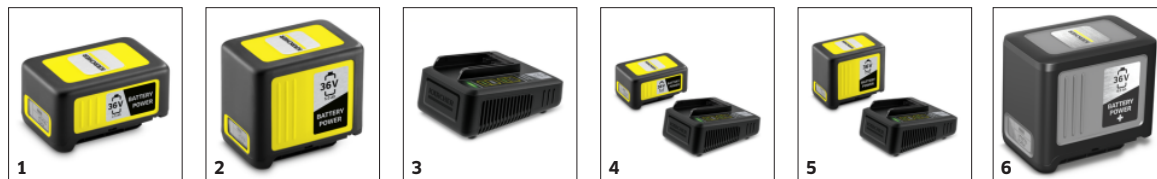

AKUTOITEL LEHEPUHUR LBL 4

Võimas ja mobiilne: 36 V juhtmeta õhupuhur on varustatud kaheastmelise võimsuse reguleerimisvõimalusega, saavutab õhu maksimaalseks kiiruseks 250 km/h ja sobitub ergonoomiliselt käega.

Tellimuse nr.

1.445-150.0

- Õhukiirus 250 km/h, kiiruse reguleerimine, 2 võimsusastet.
- 36 V Aku platvorm
- Eemaldatav lameotsak

Tehnilised andmed

EAN-kood		4054278459899
Akutoitel seade		1
Aku platvorm		36 V Aku platvorm
Õhukiirus	km/h	max. 250
Õhu läbilaskevõime	m ³ /h	330
Kiiruse reguleerimine		jah
Kiiruse seadistused		2
Aku tüüp		Liitiumioonaku
Pinge	V	36
Aku jõudlus ühe laadimisega	m ²	max. 550 (2,5 Ah) / max. 1100 (5,0 Ah)
Aku tööaeg ühe laadimisega	min	max. 15 (2,5 Ah) / max. 30 (5,0 Ah)
Värvus		Kollane
Kaal ilma lisatarvikuteta	kg	2,2
Kaal, sh pakend	kg	3,3
Mõõdud (pikkus × laius × kõrgus)	mm	975 × 170 × 305

Eemaldatav lameotsak

- Täpseks kohtpuhastamiseks. Lehed saab näiteks täpselt hunnikusse puhuda.

Integreeritud kaapimisserv

- Niisked lehed ja kinnitrambitud mustuse saab lahti kraapida kaapimisservaga.

LISATARVIKUD AKUTOITEL LEHEPUHUR LBL 4 1.445-150.0