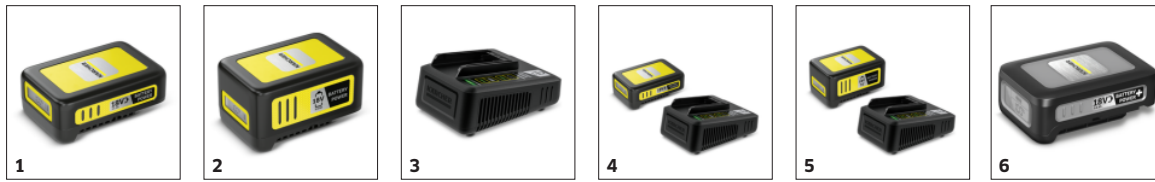

LISATARVIKUD AKUTOITEL HEKILÕIKUR HGE 18-50 (ILMA AKU JA LAADIJATA) 1.444-240.0

		Tellimuse nr.	Kirjeldus	
AKUD				
Battery power vahetatav aku 18/25	1	2.445-034.0	Uuendusliku reaajatehnoloogiaga 18 V/2,5 Ah Battery Power vahetatav aku näitab LCD-ekraanil akutaset. Sobib kasutamiseks kõikidel 18 V Battery Power akuplatvormi seadmetel.	☐
Battery power vahetatav aku 18/50	2	2.445-035.0	Uuendusliku reaajatehnoloogiaga 18 V/5,0 Ah Battery Power vahetatav aku näitab LCD-ekraanil akutaset. Sobib kasutamiseks kõikidel 18 V Battery Power akuplatvormi seadmetel.	☐
AKULAADIJAD				
Kiirilaadija Battery Power 18V	3	2.445-032.0	Kiirilaadija laeb Kärcheri 18 V/2,5 Ah Battery Power vahetatava aku 80%-ni ainult 44 minutiga ja seda saab kasutada kõikide 18 V Kärcheri Battery Power akuplatvormi akude laadimiseks.	☐
AKUD JA AKULAADIJAD				
Stardikomplekt Battery Power 18/25	4	2.445-062.0	Kärcheri stardikomplekt Battery Power 18/25 Starter Kit, kuhu kuulub 18 V/2,5 Ah Battery Power vahetatav reaajatehnoloogiaga Kärcheri aku ja 18 V kiirilaadija. Kõikidele seadmetele, mis kasutavad Kärcheri 18 V akut.	☐
Stardikomplekt Battery Power 18/50	5	2.445-063.0	Komplekti kuulub 18 V/5,0 Ah Battery Power vahetatav aku ja 18 V kiirilaadija: Kärcheri stardikomplekt Battery Power 18/50 Starter Kit sobib kasutamiseks kõikide Kärcheri 18 V akudega seadmetega.	☐
AKUD				
Aku Battery Power+ 18/30	6	2.445-042.0	Reaalajatehnoloogiaga Real Time Technology, mida saab jälgida LCD-ekraanilt: väga võimas 18 V liitiumioonaku Battery Power+. Tänu 3,0 Ah mahtuvusele on aku tööiga väga pikk. Pinge jälgimise funktsioon ja IPX5 kaitse.	☐

■ Tarnitakse koos seadmega   ☐ Saadaval olevad lisatarvikud.   ☐ Pesuaine.