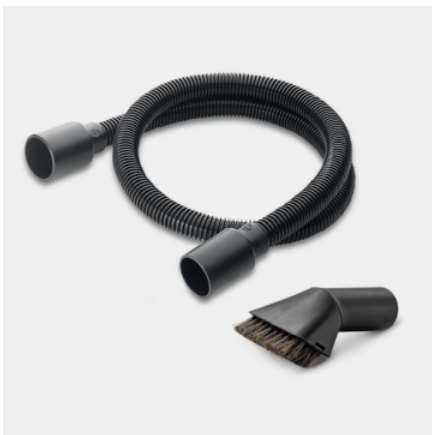

Imivooliku hoiustamine seadmel	■	
Väikeste asjade hoiustamiskoht	■	
Mugav kolm-ühes kandesang	■	
Kaablikonks	■	
Parkimisasend	■	
Tarvikute hoiustamine seadmel	■	
Vastupidav pörkeraud	■	
Rattad ilma piduriteta	tk.	5

■ Tarnitakse koos seadmega

Spetsiaalsed lisatarvikud tööpinkide puhastamiseks

- Kiire ja põhjalik tööpinkide puhastus pehmete harjastega imemisharjaga.
- Õrnatoimeline pindade suhtes ja seega sobib tundlike pindade puhastamiseks.