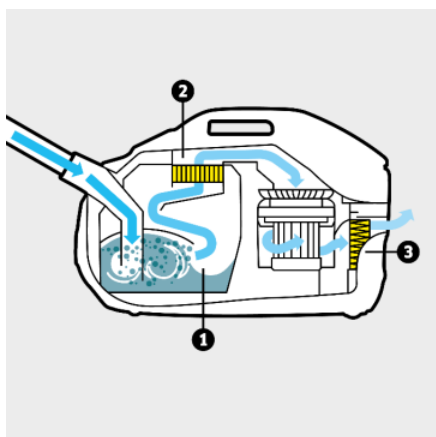

Mitmeastmeline filtrisüsteem, mis koosneb uuenduslikust veefiltrist, pestavast vahefiltrist ja HEPA 13 filtrist (EN 1822:1998).

- Filtreerib õhust tolmu 99,95% ulatuses.
- Tulemuseks on värske, puhas õhk ja meeldiv sisekliima.
- Sobib allergikutele.