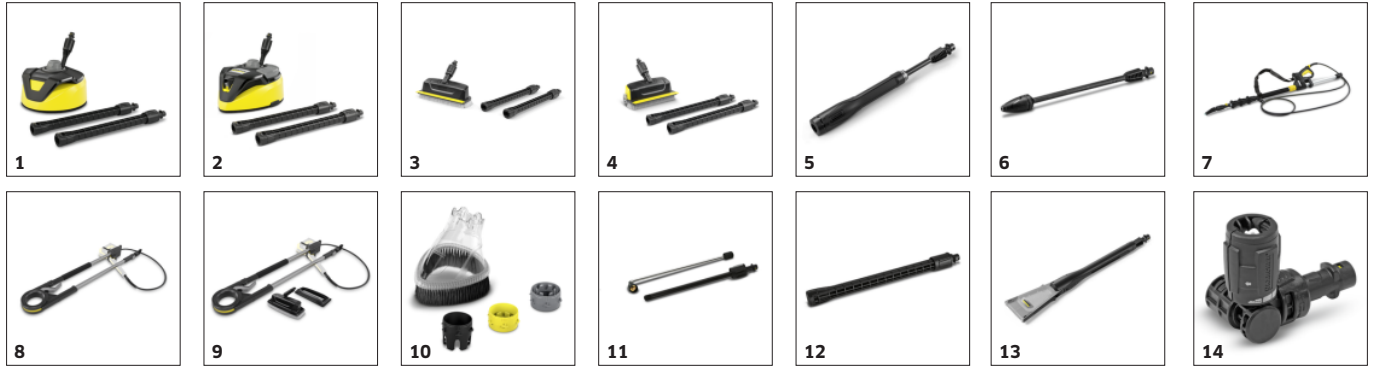

LISATARVIKUD K 5 PREMIUM POWER CONTROL FLEX HOME 1.324-713.0

		Tellimuse nr.	Kirjeldus	
PINNAPUHASTAJAD				
Pinnapuhasti T 5 T-Racer	1	2.644-084.0	Suurte pindade põhjalik ja pritsmevaba puhastus: pinnapuhasti T 5 T-Racer. Düüside reguleeritav asend võimaldab pinnapuhastiga puhastada nii kõvasid kui ka tundlikumaid pindu.	■
T 7 Plus T-Racer pinnapuhasti	2	2.644-074.0	Survedüüsidega pinnapuhasti, mis puhastab ka nurgad ja servad: loputusfunktsiooniga pinnapuhasti T 7 Plus T-Racer on ette nähtud suurte pindade tõhusaks ja pritsmevabaks puhastamiseks.	□
Pesuhari PS 30	3	2.644-123.0	Integreeritud kõrgsurvedüüsidega pesuhari PS 30 eemaldab tõrksa mustuse tõhusalt ja ajasäästlikult kõikidelt pindadelt. Ideaalne treppide ja erinevate servade puhastamiseks. Harjal on kummiraakel musta pesuvee eemaldamiseks.	□
PS 30 Plus pesuhari	4	2.644-212.0	Pesuhari PS 30 Plus eemaldab tõrksa mustuse oma 3 kõrgsurvedüüsi abil. Tänu pöörlevale külgdüüsile saab väevata puhtaks ka kõik nurgad ja servad.	□
PIHUSTIVOOLIKUD				
Pesudüüs VP 180	5	2.644-430.0	Vario Power joatoru VP 160 klasside K 4 ja K 5 survepesuritele. Astmeteta reguleeritav madalsurvejoast kõrgsurvejoani, lihtsalt joatoru keerates.	■
Pesudüüs DB 145 survepesuritele K 4-K 5	6	2.642-728.0	Keskklassi pöördüüsiga pesutoru Kärcheri K 4 ja K 5 klassi survepesuritele. Eriti tõrksa mustuse, näiteks samblaga kaetud või ilmastiku tõttu määrduvad pindade puhastamiseks.	■
Teleskoopkäepidemega jugatoru	7	2.642-347.0	Teleskoopkäepidemega puhastustoru (1,20-4 m) raskesti ligipääsetavate kohtade hõlpsaks puhastamiseks. Seadmel on õlarihm, bajonettühendus ja integreeritud ning ergonomiliselt reguleeritav pesupüstol. Kaal: umbes 2 kg.	□
Teleskoop-pihustustoru TLA 4	8	2.644-190.0	(Peaaegu) kõikide kohtade lihtne puhastus: teleskoop-pihustustoru ulatub tänu oma 180 kraadi reguleeritavale liigendile ka raskesti ligipääsetavatesse kohtadesse.	□
Fassaadi- ja klaasipuhastuskomplekt	9	2.644-249.0	Teleskoop-pihustustorust TLA 4 ja fassaadi- ja klaasipuhastuskomplektist koosnev komplekt. Raskesti ligipääsetavate pindade, näiteks fassaadide ja talveaedade puhastamiseks.	□
Pritsmekaitse	10	2.642-706.0	K 2 - K 7 klassi läbipaistev pritsmekate Kärcheri survepesuritele, mis kaitsevad kasutajat ja ümbritsevat ala pihustatava vee eest. Ideaalne nurkade ja servade puhastamiseks.	□
Nurgaga pihustustoru	11	2.638-817.0	Eriti pikk, nurga all olev pihustustoru (u 1 m), et puhastada kerge väevaga ka kõige raskemini ligipääsetavaid kohti, nt vihmaveerenne või sõidukite kerealust piirkonda.	□
Pihustustoru pikendus	12	2.643-240.0	Pikendab pihustustoru 0,4 m võrra. Võimaldab efektiivselt puhastada raskesti ligipääsetavad alad. Sobib kõigi Kärcheri lisatarvikutega.	□
ecoBooster 145	13	2.645-384.0	Ideaalne õrnade pindade korral ja väga tõhus - tarvik ecoBooster tagab 50% parema puhastustulemuse kui lapik juga, säästes vett, energiat ja aega.	□
Pesudüüs VP 180 S	14	2.643-254.0	VP 180 S: Kerge, surve piiramatult reguleerimisvõimalusega ning paindliku ja reguleeritava 360° liigendiga pihusti sobib ideaalselt raskesti ligipääsetavate alade puhastamiseks.	□