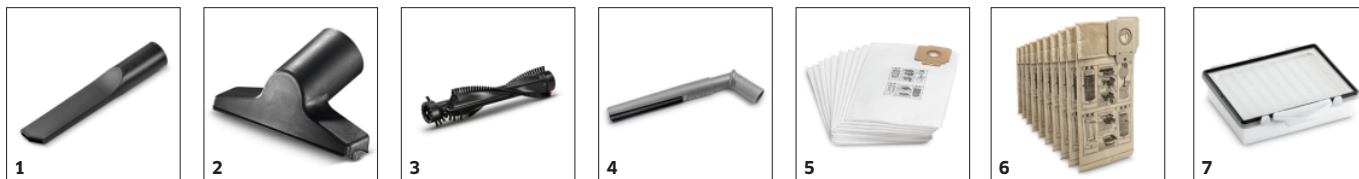

LISATARVIKUD CV 48/2 ADV 1.057-329.0

		Tellimuse nr.	Kirjeldus	
IMEMISOTSIKUD				
Praootsik				
Pragude puhastamise otsak	1	6.906-240.0	Plastmassist otsik pragude ja nurkade puhastamiseks (DN 35). Pikkus 250 mm.	☒
Mööbliotsikud				
Upholstery nozzle complete NW35	2	6.905-998.3		☒
LISATARVIKUD PÜSTISELE TOLMUIMEJALE				
Rullhari	3	4.762-489.0	Pehmed mustad standardharjased.	☒
LISATARVIKUD KUIVTOLMUIMEJATELE				
Set hand nozzle	4	2.889-361.0		☐
FILTER BAGS				
Fliisist filterkotid				
Fliisfilterkotid, 10 tk., CV 30/1, CV 38/1, CV 38/2, CV 48/2	5	6.904-305.0	3-kihilised rebenemiskindlad fliisist filtrikotid, tolmuclass M. Standardvarustuses mudelitel CV 30/1 ja CV 38/1. Pakis 10 tk.	☐
Paberist filterkott				
Paberfiltrikotid, 10 tk., CV 30/1, CV 38/1, CV 38/2, CV 48/2	6	6.904-294.0	Paberist filtrikotid, tolmuclass M, sobivad mudelitele CV 30/1 ja CV 38/1. Pakis: 10 tk.	☐
FILTER T/NT				
HEPA Filter				
HEPA filter	7	2.889-286.0	Valikuliselt tellitav HEPA 13 filtrikarp, mis on valmistatud paberist ja plastist, et suurendada filtri võimsust ja puhastada välja puhutava õhu kvaliteeti.	☐

■ Tarnitakse koos seadmega   □ Saadaval olevad lisatarvikud.