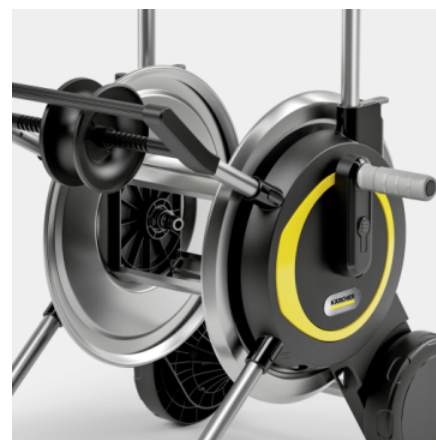

HT 5.20 M SET

Voolikukäru kogub punkte oma tugeva metallrulli, suure stabiilsuse tagamiseks laia aluse ja 20 m voolikuga ning on koheseks kasutamiseks koos kaasasolevate kastmistarvikutega valmis.

Tellimuse nr.

■ Tarnitakse koos seadmega

Kõrge stabiilsus ja tugevus

- Tänu eriti laiale alusele ja voolikurulli madalale raskuskeskmele.

Vooliku juhik

- Vooliku lihtsaks peale- ja mahakerimiseks

Metallist rull

- Garanteeritud töökindlus ja vastupidavus.