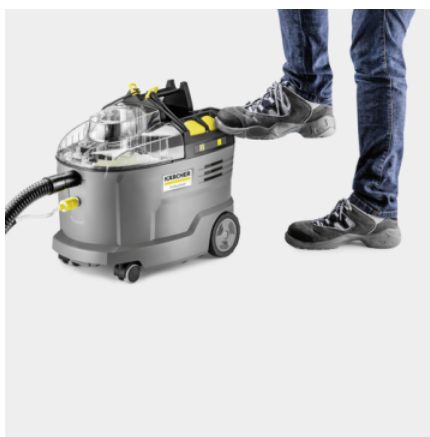

## JUHTMEVABA TEKSTIILIPESUR PUZZI 9/1 BP

Maksimaalne manööverdatavus polstri sügavpuhastamisel: Kärcheri töökindel tekstiilipesur Puzzi 9/1 Bp koos eriti lühikese polstriotsiku ja paljude muude lisavõimalustega.

Made in Europe

BATTERY NOT INCLUDED

Tellimuse nr.

1.101-700.0

### Seadmed

Versioon		Aku ja laadija ei kuulu komplekti
Pihustus-/imivoolik	m	2,5
Vooliku transpordilukk		■
Mootori kaitsefilter		■
Puhta vee filter		■
Lühike polstriotsik koos käepidemega		■
Tarvikute integreeritud hoiukoht		■
Pesuaine tablettide hoidik		■
Eemaldatav kaks-ühes konteiner		■
Pesuaine		Tabletid RM 760 / 2 Tablets

## Vastupidav ja töökindel disain

- Pikk kasutusiga tagab äärmiselt hea efektiivsuse.
- Töö- ja kulumiskindel diafragmapump.
- Kaks suurt nuppu, mida saab mugavalt kasutada nii käe kui jalaga.