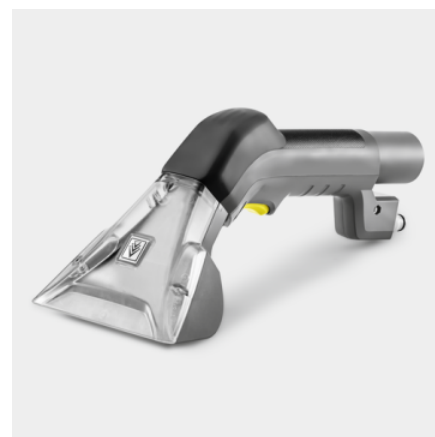

## JUHTMEVABA TEKSTIILIPESUR PUZZI 9/1 BP

Maksimaalne manööverdatavus polstri sügavpuhastamisel: Kärcheri töökindel tekstiilipesur Puzzi 9/1 Bp koos eriti lühikese polstriotsiku ja paljude muude lisavõimalustega.

Made in Europe

BATTERY NOT INCLUDED

Tellimuse nr.

1.101-700.0

## Vastupidav ja töökindel disain

- Pikk kasutusiga tagab äärmiselt hea efektiivsuse.
- Töö- ja kulumiskindel diafragmapump.
- Kaks suurt nuppu, mida saab mugavalt kasutada nii käe kui jalaga.