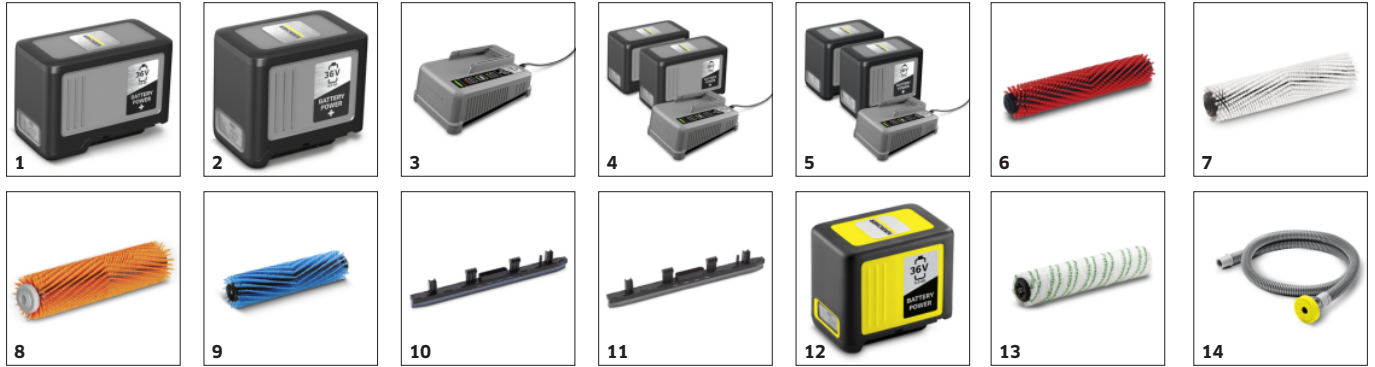

LISATARVIKUD BR 30/4 C BP PACK

1.783-228.0

		Tellimuse nr.	Kirjeldus	
AKUD				
Aku Battery Power+ 36/75	1	2.445-043.0	7,5 Ah mahtvusega aku tagab liitiumioonakule Battery Power+ 36 V pikad tööintervallid. Võimas aku, millel on LCD-ekraan reaajatehnoloogia jaoks ning ülepingsekaitse.	■
Aku Battery Power+ 36/60	2	2.042-022.0	Eriti võimas liitiumioonaku Battery Power+ 36 V, mille 6,0 Ah mahtuvus tagab eriti pika tööea. Innovatiivse reaajatehnoloogiaga, mille andmeid saab jälgida LCD-ekraanilt, ja pingeseirega.	□
AKULAADIJAD				
Kiirlaadija Battery Power+ 36/60	3	2.445-045.0	Laadige liitiumioonakusid Battery Power+ 36 V kiiresti maksimaalselt 6 A laadimisvooluga: kiirlaadija, millel on tööoleku LED-indikaator. Ooterežiimis väike energiatarbimine, saab paigaldada seinale.	■
STARDIKOMPLEKT				
Stardikomplekt Battery Power+ 36/75	4	2.445-070.0	Kärcheri stardikomplekti Battery Power+ 36/75, mis sobib Kärcheri 36 V Battery Power+ akuplatvormiga, kuuluvad kaks võimsat 36 V/7,5 Ah akut ja nendega ühilduv 36 V kiirlaadija.	□
Stardikomplekt Battery Power+ 36/60	5	2.445-071.0	Kärcheri stardikomplekt Battery Power+ 36/60 Starter Kit kõikidele Kärcheri 36 V Battery Power+ akuplatvormiga seadmetele. Tarnekomplekti kuulub: 2 x 36 V/6,0 Ah akut ja nendega ühilduv 36 V kiirlaadija.	□
SILINDERHARJAD BR-LE				
Rullhari, Keskmise, Punane, 300 mm	6	4.762-005.0	Punane standardrullhari hoolduspuhastuseks.	■
Rullhari, Pehme, Valge, 300 mm	7	4.762-452.0	Valge rullhari tundlike põrandakatete puhastamiseks.	□
Rullhari, Kõrge/madal, Oranž, 300 mm	8	4.762-484.0	Oranž sturktuurne rullhari tekstuursete põrandakatete eriti tõhusaks puhastamiseks.	□
Rullhari, Pehme, Sinine, 300 mm	9	4.762-499.0	Vaipade puhastamiseks.	□
IMEMISHUULIK JA IMEMISKUMMID				
Imemishuulik, kompleksne				
Kummiraakel, 300 mm, Sirge	10	4.777-008.0	Sirge, õlikindel.	■
	11	4.777-324.0	Sirge imemishuulik, õlikindel 300 mm. Köökide, töökodade, restoranide, bensiinijaamade jms puhastamiseks.	□
AKUD				
Battery power vahetatav aku 36/50	12	2.445-031.0	Uuendusliku reaajatehnoloogiaga 36 V/5,0 Ah Battery Power vahetatav aku näitab LCD-ekraanil akutaset. Sobib kõikidele 36 V Kärcheri Battery Power akuplatvormi seadmetele.	□
SILINDER PUHASTUSKETTAD/ ÕLL SILINDER PUHASTUSKETASTELE				
Mikrokiud rullik				
Mikrokiudrull, 300 mm	13	4.762-453.0	Ideaalne tundlikele kiviplaatidele. Mikrokiudrull hallika hägukihhi eemaldamiseks ja õrnatoimeliseks eemaldamiseks.	□
TEISED LISATARVIKUD BR/BD-LE				
Muu				
Täitevoolik	14	6.680-124.0	1500 mm täitevoolik seadmete mugavaks täitmiseks kraanist. Universaalse koonusja kinnitusega kõikidele standardkraanidele.	□

■ Tarnitakse koos seadmega □ Saadaval olevad lisatarvikud.