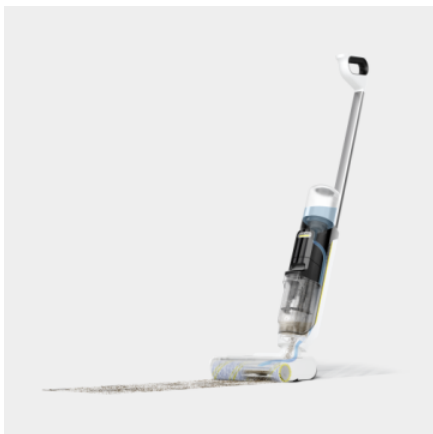

FCV 3 NATURAL N

Kolm-ühes Xtra!Clean – tolm imetud, mopitud, kuiv: mitmekülgne FCV 3 vaakummopp 30-minutise aku tööajaga, Advanced!Power režiimiga ja loodusliku pesuvahendiga – ideaalne kõvade põrandate ja vaipade jaoks.

3-IN-1
XTRA!CLEAN

VACUUMING,
MOPPING AND
DRYING

HYGIENIC SPIN
TECHNOLOGY

ELIMINATES UP TO
99%
OF BACTERIA**

DRY MODE

Tellimuse nr.

1.056-124.0

- Kolm-ühes Xtra!Clean, akutoitega, max 30 min tööaeg.
- 3 režiimi, sh Advanced!Power režiim.
- Puhastusjaam, suur pudel looduslikku põrandapuhastusvahendit.

■ Tarnitakse koos seadmega

Kolm-ühes Xtra!Clean funktsioon: pühkimine, tolmuimeja ja kuivatamine

- Vähendab puhastusaega poole võrra* ja tagab täiusliku puhtuse! Tänu integreeritud imemisfunktsioonile, mis eemaldab vajaduse eelnevalt tolmuimejaga kokku tõmmata.
- Kolm puhastusrežiimi igat tüüpi mustuse katmiseks – isegi kõige tõrksaim mustus ja suurimad vedelike maha ajamised pole probleemiks.
- Kohandub erinevate põrandatega tõhusaks ja põhjalikuks puhastamiseks kuni servani – isegi kuivrežiimis vaipadel.