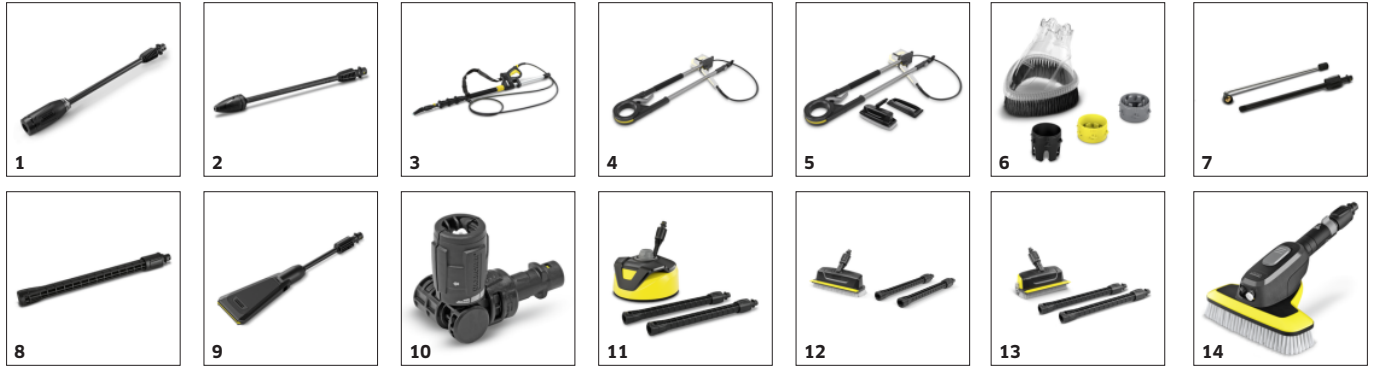

LISATARVIKUD K 3 PREMIUM POWER CONTROL HOME

1.602-753.0

		Tellimuse nr.	Kirjeldus	
PIHUSTIVOOLIKUD				
Pesudüüs VP 135	1	2.644-427.0	Vario Power joatoru VP 135 klasside K 2 ja K 3 survepesuritele. Astmeteta reguleeritav madalsurvejoast kõrgsurvejoani, lihtsalt joatoru keerates.	■
Pesudüüs DB 120 survepesuritele K 2-K 3	2	2.642-727.0	Esmatasandi pöörddüüsiga pesutoru Kärcheri K 2 ja K 3 klassi survepesuritele. Eriti tõrksa mustuse, näiteks sambлага kaetud või ilmastiku tõttu määrduvad pindade puhastamiseks.	■
Teleskoopkäepidemega jugatoru	3	2.642-347.0	Teleskoopkäepidemega puhastustoru (1,20-4 m) raskesti ligipääsetavate kohtade hõlpsaks puhastamiseks. Seadmel on õlarihm, bajonettühendus ja integreeritud ning ergonomiliselt reguleeritav pesupüstol. Kaal: umbes 2 kg.	□
Teleskoop-pihustustoru TLA 4	4	2.644-190.0	(Peaaegu) kõikide kohtade lihtne puhastus: teleskoop-pihustustoru ulatub tänu oma 180 kraadi reguleeritavale liigendile ka raskesti ligipääsetavatesse kohtadesse.	□
Fassaadi- ja klaasipuhastuskomplekt	5	2.644-249.0	Teleskoop-pihustustorust TLA 4 ja fassaadi- ja klaasipuhastuskomplektist koosnev komplekt. Raskesti ligipääsetavate pindade, näiteks fassaadide ja talveaedade puhastamiseks.	□
Pritsmekaitse	6	2.642-706.0	K 2 - K 7 klassi läbipaistev pritsmekate Kärcheri survepesuritele, mis kaitsevad kasutajat ja ümbritsevat ala pihustatava vee eest. Ideaalne nurkade ja servade puhastamiseks.	□
Nurgaga pihustustoru	7	2.638-817.0	Eriti pikk, nurga all olev pihustustoru (u 1 m), et puhastada kerge vaevaga ka kõige raskemini ligipääsetavaid kohti, nt vihmaveerenne või sõidukite kerealust piirkonda.	□
Pihustustoru pikendus	8	2.643-240.0	Pikendab pihustustoru 0,4 m võrra. Võimaldab efektiivselt puhastada raskesti ligipääsetavaid alasid. Sobib kõigi Kärcheri lisatarvikutega.	□
eco!Booster 120	9	2.644-551.0	Ideaalne tundlikele pindadele - eco!Booster tagab 50% parema puhastustulemuse kui Kärcheri standardne tasapinnaline juga, säästes vett, energiat ja aega.	□
Pesudüüs VP 180 S	10	2.643-254.0	VP 180 S: Kerge, surve piiramatu reguleerimisvõimalusega ning paindliku ja reguleeritava 360° liigendiga pihusti sobib ideaalselt raskesti ligipääsetavate alade puhastamiseks.	□
PINNAPUHASTAJAD				
Pinnapuhasti T 5 T-Racer	11	2.644-084.0	Suurte pindade põhjalik ja pritsmevaba puhastus: pinnapuhasti T 5 T-Racer. Düüside reguleeritav asend võimaldab pinnapuhastiga puhastada nii kõvasid kui ka tundlikumaid pindu.	□
Pesuhari PS 30	12	2.644-123.0	Integreeritud kõrgsurvedüüsiga pesuhari PS 30 eemaldab tõrksa mustuse tõhusalt ja ajasäästlikult kõikidelt pindadelt. Ideaalne treppide ja erinevate servade puhastamiseks. Harjal on kummiraakel musta pesuvee eemaldamiseks.	□
PS 30 Plus pesuhari	13	2.644-212.0	Pesuhari PS 30 Plus eemaldab tõrksa mustuse oma 3 kõrgsurvedüüsi abil. Tänu pöörlevale külgdüüsile saab vaevata puhtaks ka kõik nurgad ja servad.	□
HARJAD				
WB 7 Plus 3-in-1 pesuhari	14	2.644-374.0	Eriti mitmekülgne tänu järgmisele arukale kombinatsioonile: kolm-ühes pesuhari WB 7 Plus ühendab ühes tootes vahupritsi, lapiku kõrgsurvepihustusotsiku ja pehme harja.	□