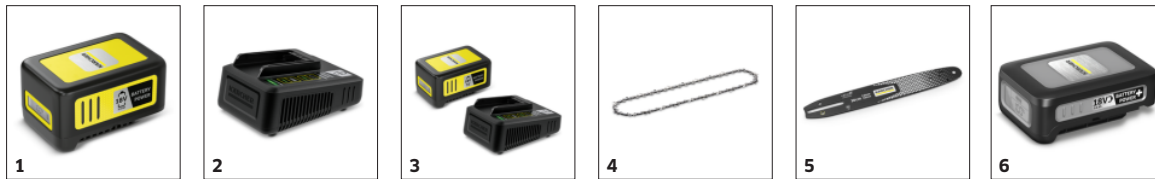

LISATARVIKUD AKUKETTSAAG CNS 18-30 (ILMA AKU JA LAADIJATA) 1.444-001.0

		Tellimuse nr.	Kirjeldus	
AKUD				
Battery power vahetatav aku 18/50	1	2.445-035.0	Uuendusliku reaaljatehnoloogiaga 18 V/5,0 Ah Battery Power vahetatav aku näitab LCD-ekraanil akutaset. Sobib kasutamiseks kõikidel 18 V Battery Power akuplatvormi seadmetel.	☐
AKULAADIJAD				
Kiirilaadija Battery Power 18V	2	2.445-032.0	Kiirilaadija laeb Kärcheri 18 V/2,5 Ah Battery Power vahetatava aku 80%-ni ainult 44 minutiga ja seda saab kasutada kõikide 18 V Kärcheri Battery Power akuplatvormi akude laadimiseks.	☐
AKUD JA AKULAADIJAD				
Stardikomplekt Battery Power 18/50	3	2.445-063.0	Komplekti kuulub 18 V/5,0 Ah Battery Power vahetatav aku ja 18 V kiirilaadija: Kärcheri stardikomplekt Battery Power 18/50 Starter Kit sobib kasutamiseks kõikide Kärcheri 18 V akudega seadmetega.	☐
KETTSAAG				
Kettsae CNS 18-30 kett	4	2.444-019.0	30 cm pikkuse saelehega Kärcheri akutoitel kettsaega CNS 18-30 Battery saavutate alati kõige kvaliteetsemad lõiketulemused. Ket'i vahetamine on lihtne tänu tööriistadeta pingutussüsteemile.	☐
Sae leht 18-30 CNS	5	6.444-266.0	Täielikult ühilduv Kärcheri akukettsaega CNS 18-30: juhtlatt, mis tagab parima võimaliku lõiketulemuse ja mida on ülimalt lihtne vahetada.	☐
AKUD				
Aku Battery Power+ 18/30	6	2.445-042.0	Reaalajatehnoloogiaga Real Time Technology, mida saab jälgida LCD-ekraanilt: väga võimas 18 V liitiumioonaku Battery Power+. Tänu 3,0 Ah mahtvusele on aku tööiga väga pikk. Pinge jälgimise funktsioon ja IPX5 kaitse.	☐

■ Tarnitakse koos seadmega   ☐ Saadaval olevad lisatarvikud.   ○ Pesuaine.