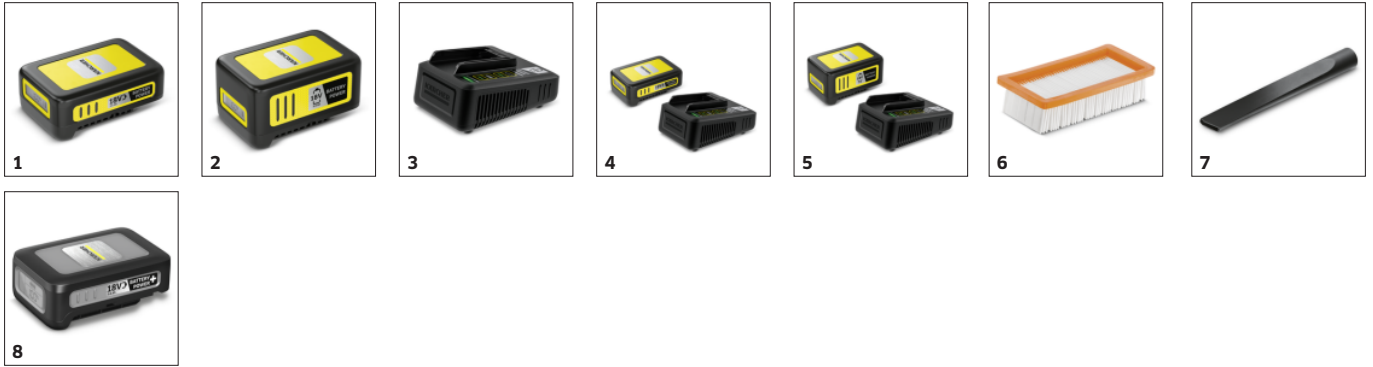

LISATARVIKUD AKUTOITEL TUHAIMUR AD 2 AKU KOMPLEKTIGA 1.348-301.0

		Tellimuse nr.	Kirjeldus	
AKUD				
Battery power vahetatav aku 18/25	1	2.445-034.0	Uuendusliku reaaljatehnoloogiaga 18 V/2,5 Ah Battery Power vahetatav aku näitab LCD-ekraanil akutaset. Sobib kasutamiseks kõikidel 18 V Battery Power akuplatvormi seadmetel.	☒
Battery power vahetatav aku 18/50	2	2.445-035.0	Uuendusliku reaaljatehnoloogiaga 18 V/5,0 Ah Battery Power vahetatav aku näitab LCD-ekraanil akutaset. Sobib kasutamiseks kõikidel 18 V Battery Power akuplatvormi seadmetel.	☐
AKULAADIJAD				
Kiirlaadija Battery Power 18V	3	2.445-032.0	Kiirlaadija laeb Kärcheri 18 V/2,5 Ah Battery Power vahetatava aku 80%-ni ainult 44 minutiga ja seda saab kasutada kõikide 18 V Kärcheri Battery Power akuplatvormi akude laadimiseks.	☐
AKUD JA AKULAADIJAD				
Stardikomplekt Battery Power 18/25	4	2.445-062.0	Kärcheri stardikomplekt Battery Power 18/25 Starter Kit, kuhu kuulub 18 V/2,5 Ah Battery Power vahetatav reaaljatehnoloogiaga Kärcheri aku ja 18 V kiirlaadija. Kõikidele seadmetele, mis kasutavad Kärcheri 18 V akut.	☐
Stardikomplekt Battery Power 18/50	5	2.445-063.0	Komplekti kuulub 18 V/5,0 Ah Battery Power vahetatav aku ja 18 V kiirlaadija: Kärcheri stardikomplekt Battery Power 18/50 Starter Kit sobib kasutamiseks kõikide Kärcheri 18 V akudega seadmetega.	☐
TOLMUIMEJAD				
Filtrid				
Lapik kurdfilter	6	6.415-953.0	Vastupidav lapik filter kõikidele tuha- ja tolmuimejatele. Tagab pideva puhastusvõimsuse.	☒
Otsikud				
Eriti pikk pragude puhastamise otsak	7	2.863-307.0	Eriti pikk (350 mm), tulekindlast materjalist valmistatud otsak külma tuha imemiseks. Sobib kõikidele Kärcheri Home & Garden seeria tuhaimuritele ja tolmuimejatele.	☐
AKUD				
Aku Battery Power+ 18/30	8	2.445-042.0	Reaalajatehnoloogiaga Real Time Technology, mida saab jälgida LCD-ekraanilt: väga võimas 18 V liitiumioonaku Battery Power+. Tänu 3,0 Ah mahtvusele on aku tööiga väga pikk. Pinge jälgimise funktsioon ja IPX5 kaitse.	☐

■ Tarnitakse koos seadmega   □ Saadaval olevad lisatarvikud.   ○ Pesuaine.