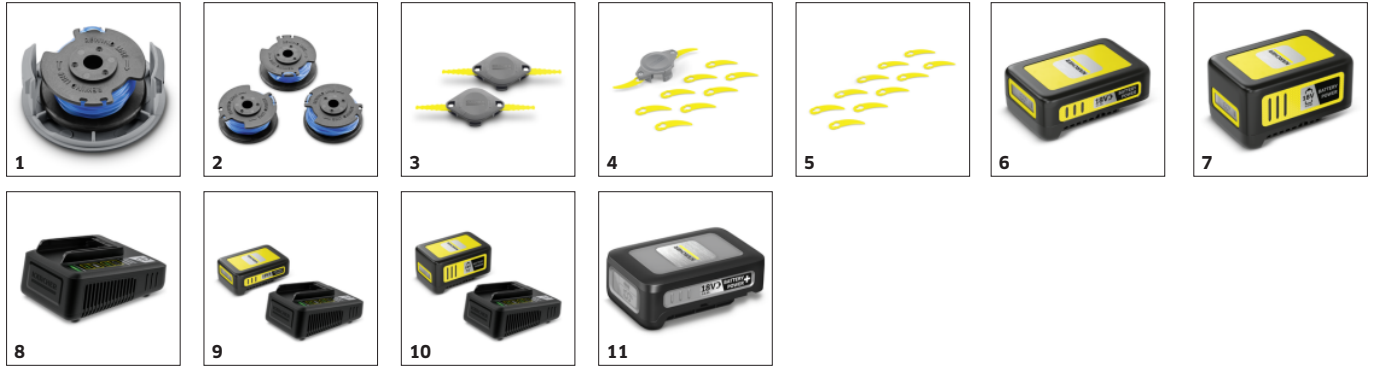

LISATARVIKUD AKUTOITEL MURUTRIMMER LTR 18-30 (ILMA AKU JA LAADIJATA) 1.444-310.0

		Tellimuse nr.	Kirjeldus	
MURUTRIMMER				
Akutrimmeri LTR 18 pool	1	2.444-014.0	Praktilise korgiga pool ning keeratud lõikejõhv tagavad head lõiketulemused raskesti ligipääsetavates kohtades. Pool sobib kõikidele Kärcheri 18 V Battery Power murutrimmeritele.	<input checked="" type="checkbox"/>
Pooli kolmpakk LTR 18 Battery	2	2.444-016.0	Keeratud lõikejõhviga pool (tarnitakse kolmeses pakis), tagab kaunid lõiketulemused kõikjal raskesti ligipääsetavates kohtades. Sobib kõikidele Kärcheri 18 V Battery Power murutrimmeritele.	<input type="checkbox"/>
Akutrimmeri LTR tera topeelpakk	3	2.444-022.0	Kas taime oheldamatu kasv raskesti ligipääsetavates kohtadeks on probleemiks ka teie aias? Mitte siis, kui kasutate topeelttera, mis sobib kõikidele Kärcheri 18 V ja 36 V akutrimmeritele.	<input type="checkbox"/>
Trimmeriterad Starter Kit	4	2.444-023.0	Trimmeritera eemaldab soovimatu taimestiku ja sambla isegi raskesti ligipääsetavatest kohtadest ühildub kõigi 18 V ja 36 V Kärcher Battery Power murutrimmeritega.	<input type="checkbox"/>
Trimmeriterad	5	2.444-024.0	Vastupidavate trimmeriteradega saate eemaldada vohanud taimestiku isegi raskesti ligipääsetavatest kohtadest. Ühildub kõigi 18 V ja 36 V Kärcher Battery Power murutrimmeritega.	<input type="checkbox"/>
AKUD				
Battery power vahetatav aku 18/25	6	2.445-034.0	Uuendusliku reaaliajatehnoloogiaga 18 V/2,5 Ah Battery Power vahetatav aku näitab LCD-ekraanil akutaset. Sobib kasutamiseks kõikidel 18 V Battery Power akuplatvormi seadmetel.	<input type="checkbox"/>
Battery power vahetatav aku 18/50	7	2.445-035.0	Uuendusliku reaaliajatehnoloogiaga 18 V/5,0 Ah Battery Power vahetatav aku näitab LCD-ekraanil akutaset. Sobib kasutamiseks kõikidel 18 V Battery Power akuplatvormi seadmetel.	<input type="checkbox"/>
AKULAADIJAD				
Kiirlaadija Battery Power 18V	8	2.445-032.0	Kiirlaadija laeb Kärcheri 18 V/2,5 Ah Battery Power vahetatava aku 80%-ni ainult 44 minutiga ja seda saab kasutada kõikide 18 V Kärcheri Battery Power akuplatvormi akude laadimiseks.	<input type="checkbox"/>
AKUD JA AKULAADIJAD				
Stardikomplekt Battery Power 18/25	9	2.445-062.0	Kärcheri stardikomplekt Battery Power 18/25 Starter Kit, kuhu kuulub 18 V/2,5 Ah Battery Power vahetatav reaaliajatehnoloogiaga Kärcheri aku ja 18 V kiirlaadija. Kõikidele seadmetele, mis kasutavad Kärcheri 18 V akut.	<input type="checkbox"/>
Stardikomplekt Battery Power 18/50	10	2.445-063.0	Komplekti kuulub 18 V/5,0 Ah Battery Power vahetatav aku ja 18 V kiirlaadija. Kärcheri stardikomplekt Battery Power 18/50 Starter Kit sobib kasutamiseks kõikide Kärcheri 18 V akudega seadmetega.	<input type="checkbox"/>
AKUD				
Aku Battery Power+ 18/30	11	2.445-042.0	Reaaliajatehnoloogiaga Real Time Technology, mida saab jälgida LCD-ekraanilt: väga võimas 18 V liitiumioonaku Battery Power+. Tänu 3,0 Ah mahtuvusele on aku tööiga väga pikk. Pinge jälgimise funktsioon ja IPX5 kaitse.	<input type="checkbox"/>