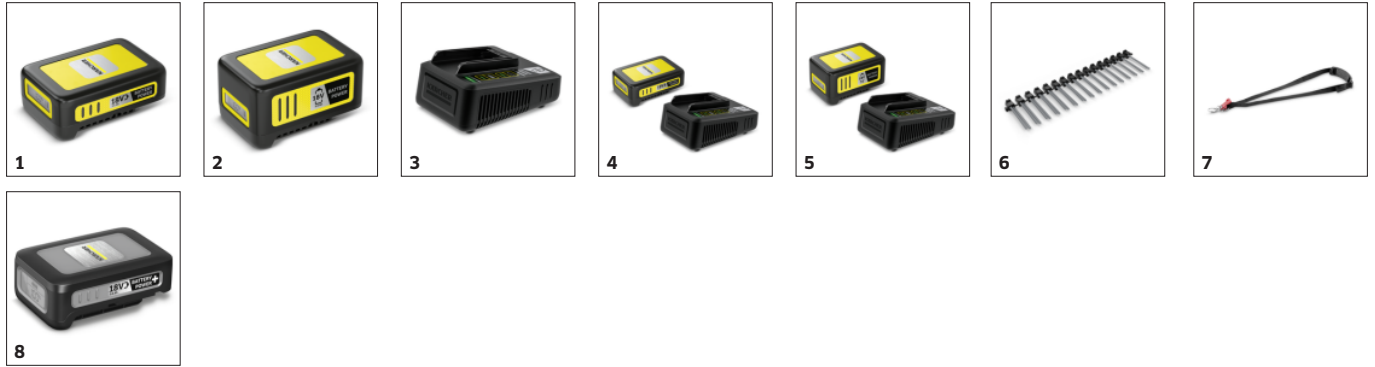

LISATARVIKUD WRE 18-55 BATTERY SET

1.445-245.0

		Tellimuse nr.	Kirjeldus	
AKUD				
Battery power vahetatav aku 18/25	1	2.445-034.0	Uuendusliku reaaljatehnoloogiaga 18 V/2,5 Ah Battery Power vahetatav aku näitab LCD-ekraanil akutaset. Sobib kasutamiseks kõikidel 18 V Battery Power akuplatvormi seadmetel.	☒
Battery power vahetatav aku 18/50	2	2.445-035.0	Uuendusliku reaaljatehnoloogiaga 18 V/5,0 Ah Battery Power vahetatav aku näitab LCD-ekraanil akutaset. Sobib kasutamiseks kõikidel 18 V Battery Power akuplatvormi seadmetel.	☐
AKULAADIJAD				
Kiirlaadija Battery Power 18V	3	2.445-032.0	Kiirlaadija laeb Kärcheri 18 V/2,5 Ah Battery Power vahetatava aku 80%-ni ainult 44 minutiga ja seda saab kasutada kõikide 18 V Kärcheri Battery Power akuplatvormi akude laadimiseks.	☐
AKUD JA AKULAADIJAD				
Stardikomplekt Battery Power 18/25	4	2.445-062.0	Kärcheri stardikomplekt Battery Power 18/25 Starter Kit, kuhu kuulub 18 V/2,5 Ah Battery Power vahetatav reaaljatehnoloogiaga Kärcheri aku ja 18 V kiirlaadija. Kõikidele seadmetele, mis kasutavad Kärcheri 18 V akut.	☐
Stardikomplekt Battery Power 18/50	5	2.445-063.0	Komplekti kuulub 18 V/5,0 Ah Battery Power vahetatav aku ja 18 V kiirlaadija. Kärcheri stardikomplekt Battery Power 18/50 Starter Kit sobib kasutamiseks kõikide Kärcheri 18 V akudega seadmetega.	☐
UMBROHUEEMALDI				
Umbrohueemaldi harjariba	6	2.445-243.0	Nailonharjaste asendusriba umbrohu hõlpsaks eemaldamiseks, sobib Kärcheri ergonoomilistele akutoitel umbrohueemaldajatele WRE 18-55 ja WRE 4 Battery.	☒
ACCESSORIES GARDEN TOOLS GENERAL				
Ölarihm	7	2.445-242.0	Kergendage kantavat koormat mugava ja ergonoomilise ölarihma abil - nii saate töötada kauem järjest, ilma et ära väsiks. Sobib mitmetele Kärcheri akutoitel aiatööriistadele.	☐
AKUD				
Aku Battery Power+ 18/30	8	2.445-042.0	Reaalajatehnoloogiaga Real Time Technology, mida saab jälgida LCD-ekraanilt: väga võimas 18 V liitiumioonaku Battery Power+. Tänu 3,0 Ah mahtuvusele on aku tööiga väga pikk. Pinge jälgimise funktsioon ja IPX5 kaitse.	☐

☒ Tarnitakse koos seadmega
☐ Saadaval olevad lisatarvikud.
☐ Pesuaine.