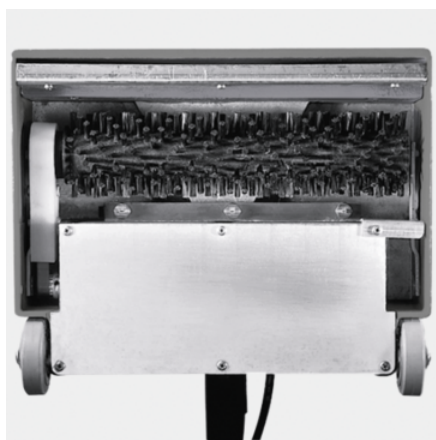

## PW 30/1

Harjapea PW 30/1, mille saab kinnitada Kärcheri tekstiilipesuri Puzzi 10/2 külge. Pöörlev rullhari muudab puhastusprotsessi intensiivsemaks ja võimaldab puhastada kuni 35% suurema pinna.

Tellimuse nr.

### Tehnilised andmed

EAN-kood		4039784727410
Maksimaalne puhastatav pind	m <sup>2</sup> /h	40 - 55
Harja mootori võimsus	W	60
Pinge	V	220 - 240
Sagedus	Hz	50 - 60
Kaabli pikkus	m	4
Värvus		Antratsiit
Kaal ilma lisatarvikuteta	kg	5,7
Mõõdud (pikkus × laius × kõrgus)	mm	350 × 260 × 835

## Pöörlevad harjad

- Muudab puhastusprotsessi intensiivsemaks ja joondab vaiba kiud.

## Läbipaistev vaateaken

- Pesupeal olev kontrollaken võimaldab sisseimetava mustuse taset pidevalt jälgida.