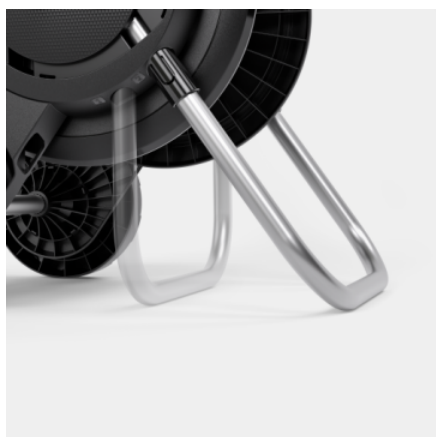

HT 2

Mobiilne ja stabiilne voolikukäru avaldab muljet oma eriti laia põhjaga, mis tagab maksimaalse stabiilsuse. Reguleeritava kõrgusega käepidemega kompaktne mudel väikestesse aedadesse.

Tellimuse nr.

2.645-361.0

- Suur stabiilsus ja vastupidavus tänu eriti laiale alusele
- Ruumisäästlik panipaik tänu teleskoopkäepideme kiirvabastushoovale ja kokkupandavale vändale

Tehnilised andmed

EAN-kood		4066529015433
Vooliku läbilaskevõime	m	40 (1/2") / 20 (5/8") / 25 (3/4")
Värvus		Must
Kaal	kg	2,8
Kaal, sh pakend	kg	5
Mõõdud (pikkus × laius × kõrgus)	mm	460 × 475 × 840

Kõrge stabiilsus ja tugevus

- Tänu eriti laiale alusele ja voolikurulli madalale raskuskeskmele.

Kiirvabastushoob teleskoopkäepideme kinnitamiseks

- Kompaktne hoiustamine.

Kokkupandav vända käepide

- Kompaktne hoiustamine.