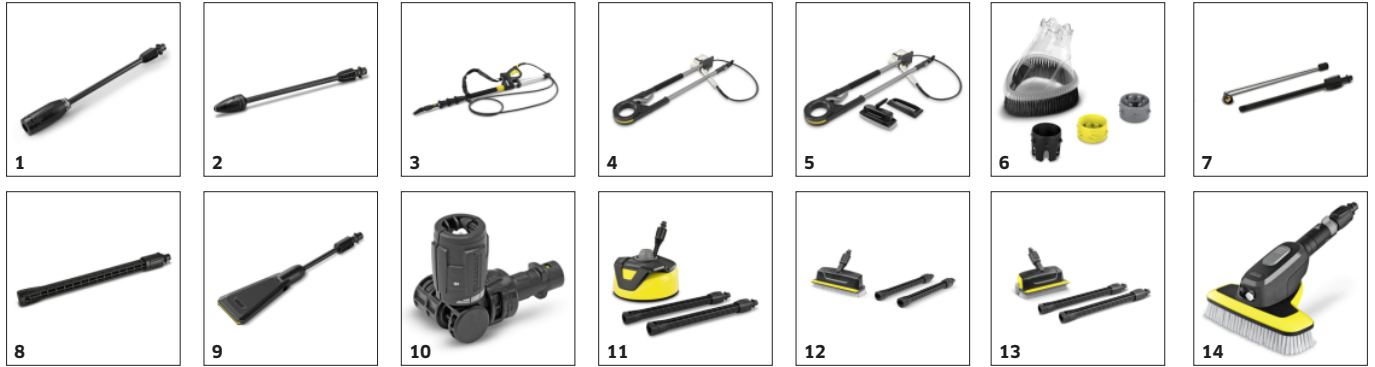

LISATARVIKUD K 3 POWER CONTROL HOME 1.676-103.0

		Tellimuse nr.	Kirjeldus	
PIHUSTIVOOLIKUD				
Pesudüüs VP 135	1	2.644-427.0	Vario Power joatoru VP 135 klasside K 2 ja K 3 survepesuritele. Astmeteta reguleeritav madalsurvejoast kõrgsurvejoani, lihtsalt joatoru keerates.	■
Pesudüüs DB 120 survepesuritele K 2-K 3	2	2.642-727.0	Esmatasandi pöördüüsiga pesutoru Kärcheri K 2 ja K 3 klassi survepesuritele. Eriti tõrksa mustuse, näiteks sambлага kaetud või ilmastiku tõttu määrduvad pindade puhastamiseks.	■
Teleskoopkäepidemega jugatoru	3	2.642-347.0	Teleskoopkäepidemega puhastustoru (1,20-4 m) raskesti ligipääsetavate kohtade hõlpsaks puhastamiseks. Seadmel on õlarihm, bajonettühendus ja integreeritud ning ergonomiliselt reguleeritav pesupüstol. Kaal: umbes 2 kg.	□
Teleskoop-pihustustoru TLA 4	4	2.644-190.0	(Peaaegu) kõikide kohtade lihtne puhastus: teleskoop-pihustustoru ulatub tänu oma 180 kraadi reguleeritavale liigendile ka raskesti ligipääsetavatesse kohtadesse.	□
Fassaadi- ja klaasipuhastuskomplekt	5	2.644-249.0	Teleskoop-pihustustorust TLA 4 ja fassaadi- ja klaasipuhastuskomplektist koosnev komplekt. Raskesti ligipääsetavate pindade, näiteks fassaadide ja talveaedade puhastamiseks.	□
Pritsmekaitse	6	2.642-706.0	K 2 - K 7 klassi läbipaistev pritsmekate Kärcheri survepesuritele, mis kaitsevad kasutajat ja ümbritsevat ala pihustatava vee eest. Ideaalne nurkade ja servade puhastamiseks.	□
Nurgaga pihustustoru	7	2.638-817.0	Eriti pikk, nurga all olev pihustustoru (u 1 m), et puhastada kerge vaevaga ka kõige raskemini ligipääsetavaid kohti, nt vihmaveerenne või sõidukite kerealust piirkonda.	□
Pihustustoru pikendus	8	2.643-240.0	Pikendab pihustustoru 0,4 m võrra. Võimaldab efektiivselt puhastada raskesti ligipääsetavaid alasid. Sobib kõigi Kärcheri lisatarvikutega.	□
eco!Booster 120	9	2.644-551.0	Ideaalne tundlikele pindadele - eco!Booster tagab 50% parema puhastustulemuse kui Kärcheri standardne tasapinnaline juga, säästes vett, energiat ja aega.	□
Pesudüüs VP 180 S	10	2.643-254.0	VP 180 S: Kerge, surve piiramatult reguleerimisvõimalusega ning paindliku ja reguleeritava 360° liigendiga pihusti sobib ideaalselt raskesti ligipääsetavate alade puhastamiseks.	□
PINNAPUHASTAJAD				
Pinnapuhasti T 5 T-Racer	11	2.644-084.0	Suurte pindade põhjalik ja pritsmevaba puhastus: pinnapuhasti T 5 T-Racer. Düüside reguleeritav asend võimaldab pinnapuhastiga puhastada nii kõvasid kui ka tundlikumaid pindu.	□
Pesuhari PS 30	12	2.644-123.0	Integreeritud kõrgsurvedüüsiga pesuhari PS 30 eemaldab tõrksa mustuse tõhusalt ja ajasäästlikult kõikidelt pindadelt. Ideaalne treppide ja erinevate servade puhastamiseks. Harjal on kummiraakel musta pesuvee eemaldamiseks.	□
PS 30 Plus pesuhari	13	2.644-212.0	Pesuhari PS 30 Plus eemaldab tõrksa mustuse oma 3 kõrgsurvedüüsi abil. Tänu pöörlevale külgdüüsile saab vaevata puhtaks ka kõik nurgad ja servad.	□
HARJAD				
WB 7 Plus 3-in-1 pesuhari	14	2.644-374.0	Eriti mitmekülgne tänu järgmisele arukale kombinatsioonile: kolm-ühes pesuhari WB 7 Plus ühendab ühes tootes vahupritsi, lapiku kõrgsurvepihustusotsiku ja pehme harja.	□