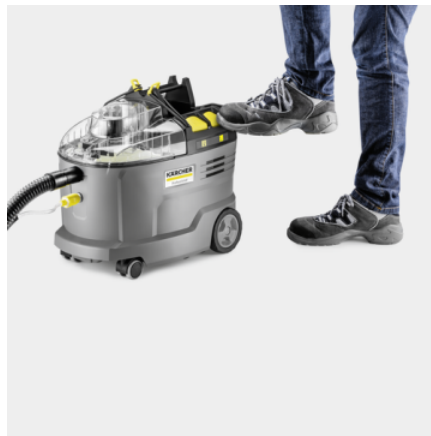

KÄRCHER

JUHTMEVABA TEKSTIILIPESUR PUZZI 9/1 BP ADV

Maksimaalne manööverdatavus polstri sügavpuhastamisel: Kärcheri töökindel tekstiilipesur Puzzi 9/1 Bp Adv koos polstri- ja põrandaotsikuga.

Made in Europe

■ Tarvitakse koos seadmega

Võimas Kärcheri 36 V Battery Power+ aku

- Liikumisvabadus tänu juhtmeta disainile.
- Andmete kuvamine reaajas Real Time Technology abil LCD-ekraanile: allesolev tööaeg, laadimisaeg ja aku maht.
- Sobib kõikide Kärcheri 36 V Battery Power + akuplatvormi seadmetega.

Vastupidav ja töökindel disain

- Pikk kasutusiga tagab äärmiselt hea efektiivsuse.
- Töö- ja kulumiskindel diafragmapump.
- Kaks suurt nuppu, mida saab mugavalt kasutada nii käe kui jalaga.

Lai valik vaibapuhastustarvikuid