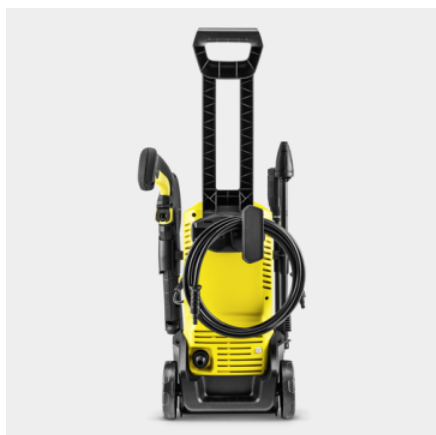

Puhas ja korras

- Hoidke voolikut, pihustustorusid, päästikpüstolit ja kaablit ruumisäästlikult ja korrasstatult.
- Kärcheri puhastusvahendid (saadaval lisavarustusena) mitte ainult ei kaitse ja hoolda puhastatavat pinda, vaid tagavad ka tõhusamad ja kestvamad tulemused.