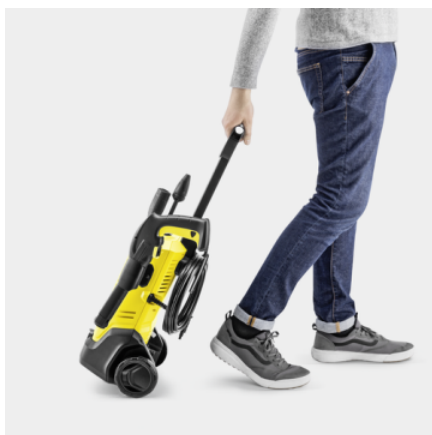

- Funktsionaalne ja usaldusväärne, pinnajõudlus 25 m²/h
- 6 m kõrgsurvevoolik, puhastusvahendi imivoolik
- Vario Power joatoru, pesudüüs, auto puhastuskomplekt, Home Kit

Tehnilised andmed

EAN-kood		4054278993263
Pinge	V	220 - 240
Sagedus	Hz	50 - 60
Rõhk	bar / MPa	20 - max. 120 / 2 - max. 12
Vooluhulk	l/h	max. 380
Puhastatav pind	m ² /h	25
sisendtemperatuur	°C	max. 40
Nimisisendvõimsus	kW	1,6
Toitekaabel	m	5
Värvus		Kollane
Kaal ilma lisatarvikuteta	kg	4,3
Kaal, sh pakend	kg	8,3
Mõõdud (pikkus × laius × kõrgus)	mm	242 × 285 × 805

Suured rattad

- Ohutu ja mugav transportida ka ebatasasel maastikul (nt aias olevatel jalgradadel).
- Lihtne manööverdada.

Kiirühendussüsteem

- Kõrgsurvevoolikuga on lihtne manööverdada ning seda saab kiiresti ja lihtsalt seadme ja pesupüstoli külge kinnitada. See säästab aega ja vaeva.