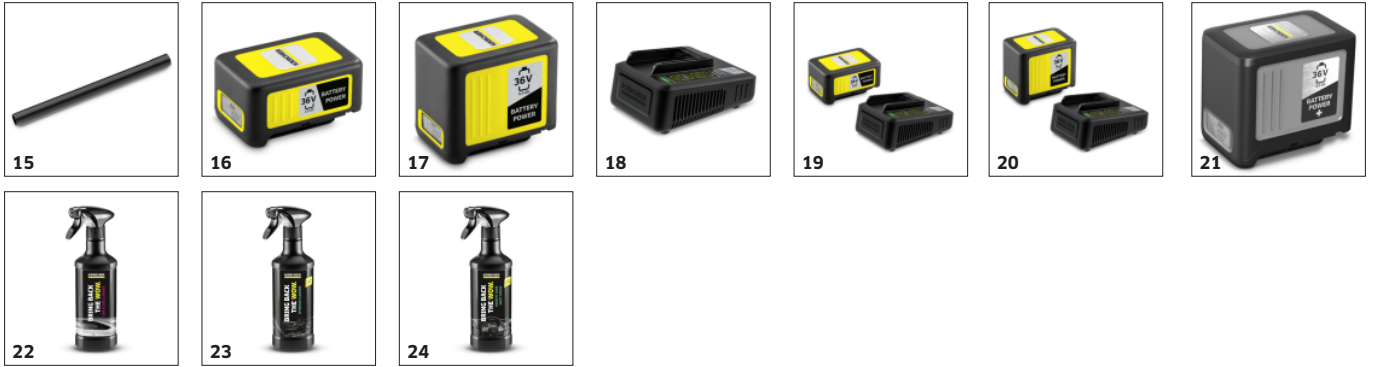

LISATARVIKUD WD 3 BATTERY 1.629-910.0

		Tellimuse nr.	Kirjeldus	
TOLMUIMEJAD				
Spetsiaalsed rakendused				
Imemistoru pikendus	15	2.863-308.0	Praktiline pikendustoru tagab suurema tööraadiuse. Pikendustoru on hea kasutada raskesti ligipääsetavate pindade, näiteks kõrgete lagede puhastamiseks.	☐
AKUD				
Battery power vahetatav aku 36/25	16	2.445-030.0	Uuendusliku reaaljatehnoloogiaga 36 V/2,5 Ah Battery Power vahetatav aku näitab LCD-ekraanil akutaset. Sobib kasutamiseks kõikidel Kärcheri 36 V Battery Power akuplatvormi seadmetel.	☐
Battery power vahetatav aku 36/50	17	2.445-031.0	Uuendusliku reaaljatehnoloogiaga 36 V/5,0 Ah Battery Power vahetatav aku näitab LCD-ekraanil akutaset. Sobib kõikidele 36 V Kärcheri Battery Power akuplatvormi seadmetele.	☐
AKULAADIJAD				
Kiirlaadija Battery Power 36 V	18	2.445-033.0	Kiirlaadijaga saab 36 V/2,5 Ah Kärcheri Battery Power vahetatava aku laadida 80%-ni ainult 48 minutiga. Samuti sobib see kõikidele 36 V Kärcheri Battery Power akuplatvormi akudele laadimiseks.	☐
AKUD JA AKULAADIJAD				
Stardikomplekt Battery Power 36/25	19	2.445-064.0	Stardikomplekti Battery Power 36/25 Starter Kit kuulub 36 V/2,5 Ah vahetatav aku ja 36 V kiirlaadija. Kõikidele seadmetele, mis kasutavad Kärcheri 36 V akut.	☐
Stardikomplekt Battery Power 36/50	20	2.445-065.0	Stardikomplekti Battery Power 36/50 Starter Kit kuulub 36 V/5,0 Ah vahetatav aku ja 36 V kiirlaadija. Kõikidele seadmetele, mis kasutavad Kärcheri 36 V akut.	☐
AKUD				
Aku Battery Power+ 36/60	21	2.042-022.0	Eriti võimas liitiumioonaku Battery Power+ 36 V, mille 6,0 Ah mahtuvus tagab eriti pika tööea. Innovatiivse reaaljatehnoloogiaga, mille andmeid saab jälgida LCD-ekraanilt, ja pingeseirega.	☐
SÕIDUKIHOOLDUS				
RM 650 autoklaasi puhastusvahend	22	6.296-105.0	Autoakende ja peeglite triibu- ja läikevaba puhastus. Eemaldab klaasilt kõik putukad, näpujäljed ja tänavatolmu. Antistaatiline efekt hoiab mustuse kauem pinnalt eemal.	☐
RM 651 sisepuhastusvahend	23	6.296-106.0	Värskendavalt puhtad sisepinnad ilma ebameeldiva lõhnata: autosalongist kummitihenditeni ning armatuurlauast polstri ja nahkpindadeni. Antistaatilise ja tõhusa lõhnu neutraliseeriva efektiga.	☐
Siidmatt sisehooldusvahend RM 652	24	6.296-107.0	Sügavpuhastav hooldus ja kaitse kõikidele plast- ja kummipindadele. Tulemuseks on siidjad matid pinnad, mida on meeldiv puudutada ning mis näevad välja kui uued ja on samas ka vett ja mustust hülgavad.	☐

■ Tarnitakse koos seadmega   ☐ Saadaval olevad lisatarvikud.   ☐ Pesuaine.