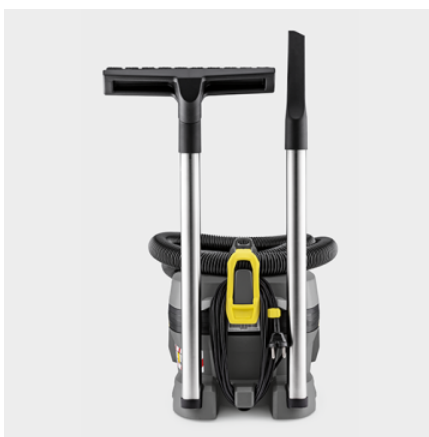

Turvalised hoiustamisvõimalused lisatarvikutele

- Lisatarvikud hoiustatakse otse seadme tagaküljel, samas kui voolik ja toitejuhe on turvaliselt fikseeritud.

Kerge