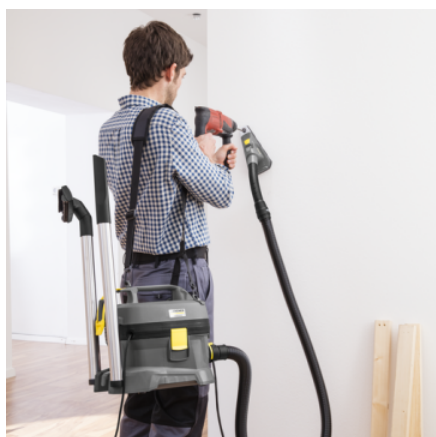

Ergonoomiline kanderihm

- Võimaldab kergelt seadet hõlpsasti transportida ja töötada näiteks ka redelitel.