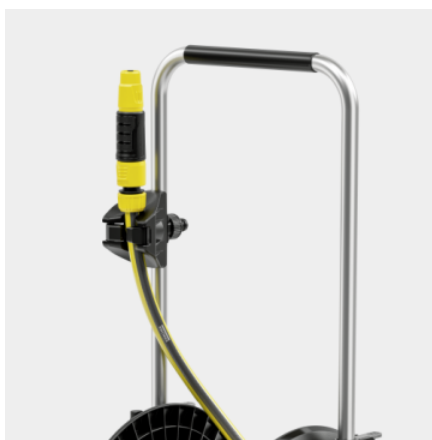

HT 3.20 SET

Otsakuhoijdaga voolikukäru avaldab muljet oma üllilaa põhjaga maksimaalse stabiilsuse tagamiseks, reguleeritava kõrgusega käepideme, 20 m aiavooliku ja kastmistarvikutega.

5
YEARS
WARRANTY

ENVIRONMENTALLY
FRIENDLY

■ Tarnitakse koos seadmega

Kõrge stabiilsus ja tugevus

- Tänu eriti laiale alusele ja voolikurulli madalale raskuskeskmele.

Praktiline otsikuhoidja

- Mugavaks hoiustamiseks saab düüsid ja pihustustorud riputada seinaklambri külge.