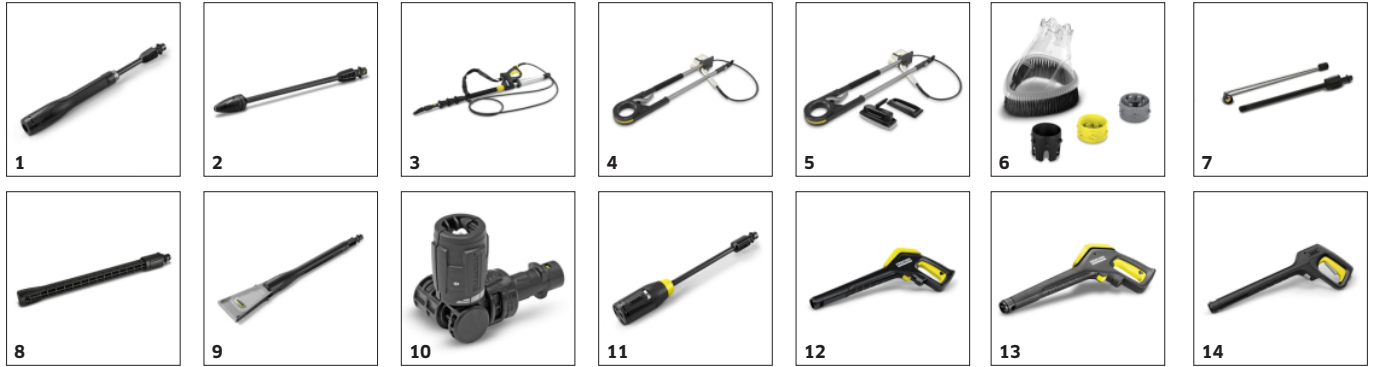

LISATARVIKUD K 5 PREMIUM POWER CONTROL FLEX

1.324-712.0

		Tellimuse nr.	Kirjeldus	
PIHUSTIVOOLIKUD				
Pesudüüs VP 180	1	2.644-430.0	Vario Power joatoru VP 160 klasside K 4 ja K 5 survepesuritele. Astmeteta reguleeritav madalsurvejoast kõrgsurvejoani, lihtsalt joatoru keerates.	■
Pesudüüs DB 145 survepesuritele K 4-K 5	2	2.642-728.0	Keskklassi pöördüüsiga pesutoru Kärcheri K 4 ja K 5 klassi survepesuritele. Eriti tõrksa mustuse, näiteks samblaga kaetud või ilmastiku tõttu määrduvad pindade puhastamiseks.	■
Teleskoopkäepidemega jugatoru	3	2.642-347.0	Teleskoopkäepidemega puhastustoru (1,20-4 m) raskesti ligipääsetavate kohtade hõlpsaks puhastamiseks. Seadmel on õlarihm, bajonettühendus ja integreeritud ning ergonomiliselt reguleeritav pesupüstol. Kaal: umbes 2 kg.	□
Teleskoop-pihustustoru TLA 4	4	2.644-190.0	(Peaaegu) kõikide kohtade lihtne puhastus: teleskoop-pihustustoru ulatub tänu oma 180 kraadi reguleeritavale liigendile ka raskesti ligipääsetavatesse kohtadesse.	□
Fassaadi- ja klaasipuhastuskomplekt	5	2.644-249.0	Teleskoop-pihustustorust TLA 4 ja fassaadi- ja klaasipuhastuskomplektist koosnev komplekt. Raskesti ligipääsetavate pindade, näiteks fassaadide ja talveaedade puhastamiseks.	□
Pritsmekaitse	6	2.642-706.0	K 2 - K 7 klassi läbipaistev pritsmekate Kärcheri survepesuritele, mis kaitsevad kasutajat ja ümbritsevat ala pihustatava vee eest. Ideaalne nurkade ja servade puhastamiseks.	□
Nurgaga pihustustoru	7	2.638-817.0	Eriti pikk, nurga all olev pihustustoru (u 1 m), et puhastada kerge vaevaga ka kõige raskemini ligipääsetavaid kohti, nt vihmaveerenne või sõidukite kerealust piirkonda.	□
Pihustustoru pikendus	8	2.643-240.0	Pikendab pihustustoru 0,4 m võrra. Võimaldab efektiivselt puhastada raskesti ligipääsetavad alad. Sobib kõigi Kärcheri lisatarvikutega.	□
eco!Booster 145	9	2.645-384.0	Ideaalne õrnade pindade korral ja väga tõhus - tarvik eco!Booster tagab 50% parema puhastustulemuse kui lapik juga, säästes vett, energiat ja aega.	□
Pesudüüs VP 180 S	10	2.643-254.0	VP 180 S: Kerge, surve piiramatult reguleerimisvõimalusega ning paindliku ja reguleeritava 360° liigendiga pihusti sobib ideaalselt raskesti ligipääsetavate alade puhastamiseks.	□
Pesudüüs MJ 4-in-1	11	2.644-431.0	MJ 160 4-in-1 Multi Jet 4 pihustustüübiga K 4 ja K 5 survepesuritele: pöördüüsi, kõrgsurve-lehvikjoa, puhastusvahendi joa ja laia lehvikjoaga.	□
KÕRGSURVEPÜSTOLI PÄÄSTIKUD				
Pesupüstol G 160 Q	12	2.644-327.0	Survepesuri Kärcher Power Control ja Full Control klasside K 4 ja K 5 kõrgsurvepüstolid. Näitab ekraanil erinevaid rõhuetappe ja pesuvahendi režiimi.	■
Kõrgsurvepüstol G 145 Q	13	2.643-634.0	Kõrgsurve-pesupüstol, mille LED-ekraanile kuvatakse erinevad surve- ja pesuvahendi seadistused. Kiirühendusega Quick Connect. Sobib kõikidele Kärcheri K 4-K 5 klassi Power Control ja Full Control survepesuritele.	□
Pesupüstol G 180 Q PC	14	2.644-434.0	Survepesurite pesupüstol G 180 Q COMFORT!Hold tagab maksimaalse mugavuse, vähendades püstoli päästiku allhoidmiseks vajalikku jõudu.	□