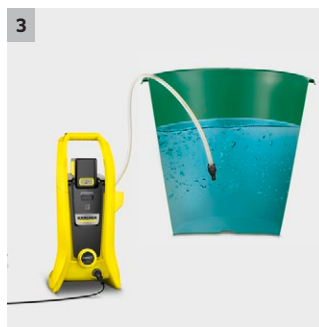

Akutoitel K 2

K 2 efektiivne akuga survepesur on ideaalne paljudele paindlikele lahendustele ilma vajaduse ta kasutada toiteühendust. 36 V vahetatav aku ja akulaadija on kättesaadavad eraldi valikuliste tarvikutena.

1 Vahetatav Kärcheri 36 V Battery Power aku

- Andmete kuvamine reaalaajas Real Time Technology abil LCD-ekraanile: allesolev tööaeg, laadimisaeg ja aku maht.
- Ühildub kõikide 36 V Battery Power platvormi seadmetega.

2 Kõrgsurvepüstol koos survetaseme kuvariga

- Kolm erinevat pihustustoru tagavad erinevate pindade optimaalseks puhastamiseks kolm erinevat survetaset
- Kõrgsurvepüstoli kuvar teeb valitud survetaseme kontrollimise lihtsaks.

Seadmed

Kõrgsurve pesupüstol	G 120 Q Boost	
Pihustustu Vario Power Jet	-	
Üksik pihustustu	■	
Pesutoru	■	
Kõrgsurvevoolik	m	4
Quick Connect kiirühendusega seade	■	
Puhastusaine kasutamine	Imemisvoolik	
Integreeritud veefilter	■	
A 3/4" aiavooliku ühendusadapter	■	
■ Tarnitakse koos seadmega		